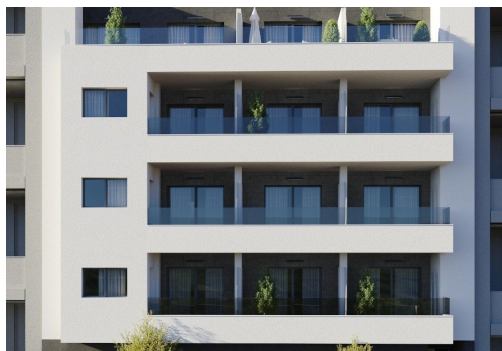

REF: RD-36886

Nieuwbouw · Penthouse · Torrevieja

2 SLAAPKAMERS

2 BADKAMERS

103M<sup>2</sup>

0M<sup>2</sup>

JA

B

Nieuwbouwappartementen in Torrevieja Op slechts 400 m van Playa del Cura ☐☐Toplocatie in het hart van Torrevieja ☐Ontdek deze gloednieuwe appartementen en penthouses in een van de meest gewilde wijken van Torrevieja, op slechts 400 m van Playa del Cura en op slechts 150 m van de boulevard. Deze levendige wijk ligt in het centrum van de stad en biedt alle essentiële voorzieningen op loopafstand, waaronder supermarkten, winkels, restaurants, cafés en openbaar vervoer. Torrevieja is een bekende kuststad aan de Costa Blanca, beroemd om zijn milde mediterrane klimaat, levendige sfeer en levensstijl aan zee het hele jaar door. ☐☐Moderne appartementen met ruime indeling ☐Dit exclusieve nieuwe project bestaat uit slechts 12 appartementen en penthouses met 2 of 3 slaapkamers, ontworpen om comfort, functionaliteit en een eigentijdse stijl te bieden. De appartementen op de middelste verdiepingen hebben royale terrassen, terwijl de pent...