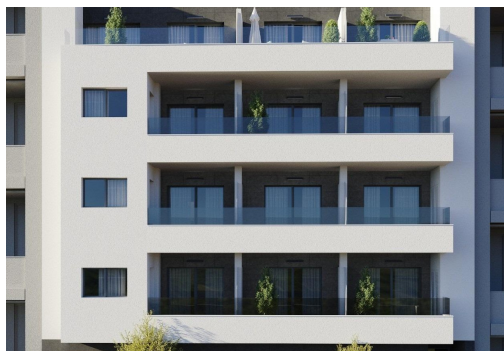

REF: RD-36886

Nueva construcción · Ático · Torrevieja

2 HABITACIONES

2 BAÑOS

103M²

0M²

SÍ

B

Apartamentos de nueva construcción en Torre Vieja A solo 400 m de la Playa del Cura ☐☐ Ubicación privilegiada en el corazón de Torre Vieja ☐ Descubra estos apartamentos y áticos a estrenar en una de las zonas más cotizadas de Torre Vieja, a solo 400 m de la Playa del Cura y a 150 m del paseo marítimo. Situado en el centro de la ciudad, este animado barrio ofrece todos los servicios esenciales a poca distancia, incluyendo supermercados, tiendas, restaurantes, cafeterías y transporte público. Torre Vieja es una conocida ciudad costera de la Costa Blanca, famosa por su clima mediterráneo templado, su animado ambiente y su estilo de vida junto al mar durante todo el año. ☐☐ Apartamentos modernos con distribuciones espaciosas ☐ Esta exclusiva promoción nueva consta de solo 12 apartamentos y áticos de 2 o 3 dormitorios, diseñados para ofrecer comodidad, funcionalidad y estilo contemporáneo. Los apartamentos de las plantas inte...