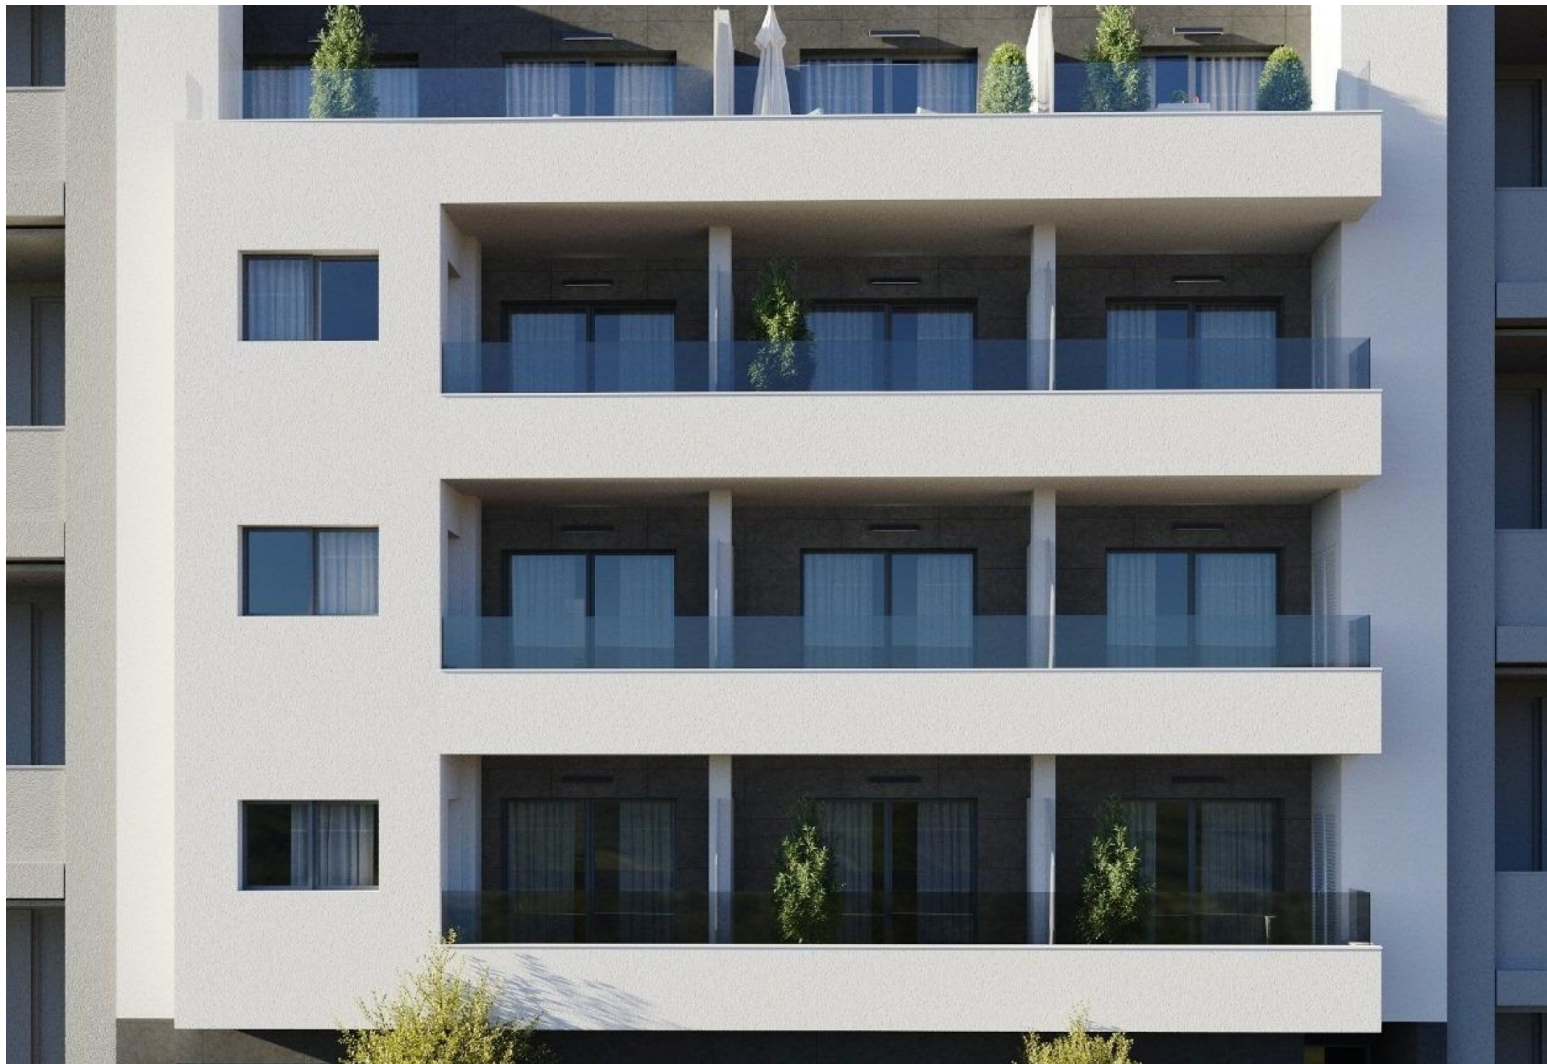

REF: RD-45216

Nowo zbudowane · Apartament · Torrevieja

3 SYPIALNIE

2 ŁAZIENKI

92M<sup>2</sup>

0M<sup>2</sup>

TAK

B

Nowe apartamenty w Torrevieja, zaledwie 400 m od Playa del Cura. Doskonała lokalizacja w samym sercu Torrevieja. Odkryj te zupełnie nowe apartamenty i penthouse'y w jednej z najbardziej poszukiwanych lokalizacji w Torrevieja, zaledwie 400 m od Playa del Cura i 150 m od nadmorskiej promenady. Ta tętniąca życiem dzielnica położona w centrum miasta oferuje wszystkie niezbędne usługi w odległości spaceru, w tym supermarkety, sklepy, restauracje, kawiarnie i transport publiczny. Torrevieja to znane nadmorskie miasto na Costa Blanca, słynące z łagodnego klimatu śródziemnomorskiego, żywej atmosfery i całorocznego stylu życia nad morzem. Nowoczesne apartamenty o przestronnym rozkładzie. Ta ekskluzywna nowa inwestycja składa się z zaledwie 12 apartamentów i penthouse'ów z 2 lub 3 sypialniami, zaprojektowanych z myślą o komforcie, funkcjonalności i nowoczesnym stylu. Apartamenty na środkowych piętrach maj...