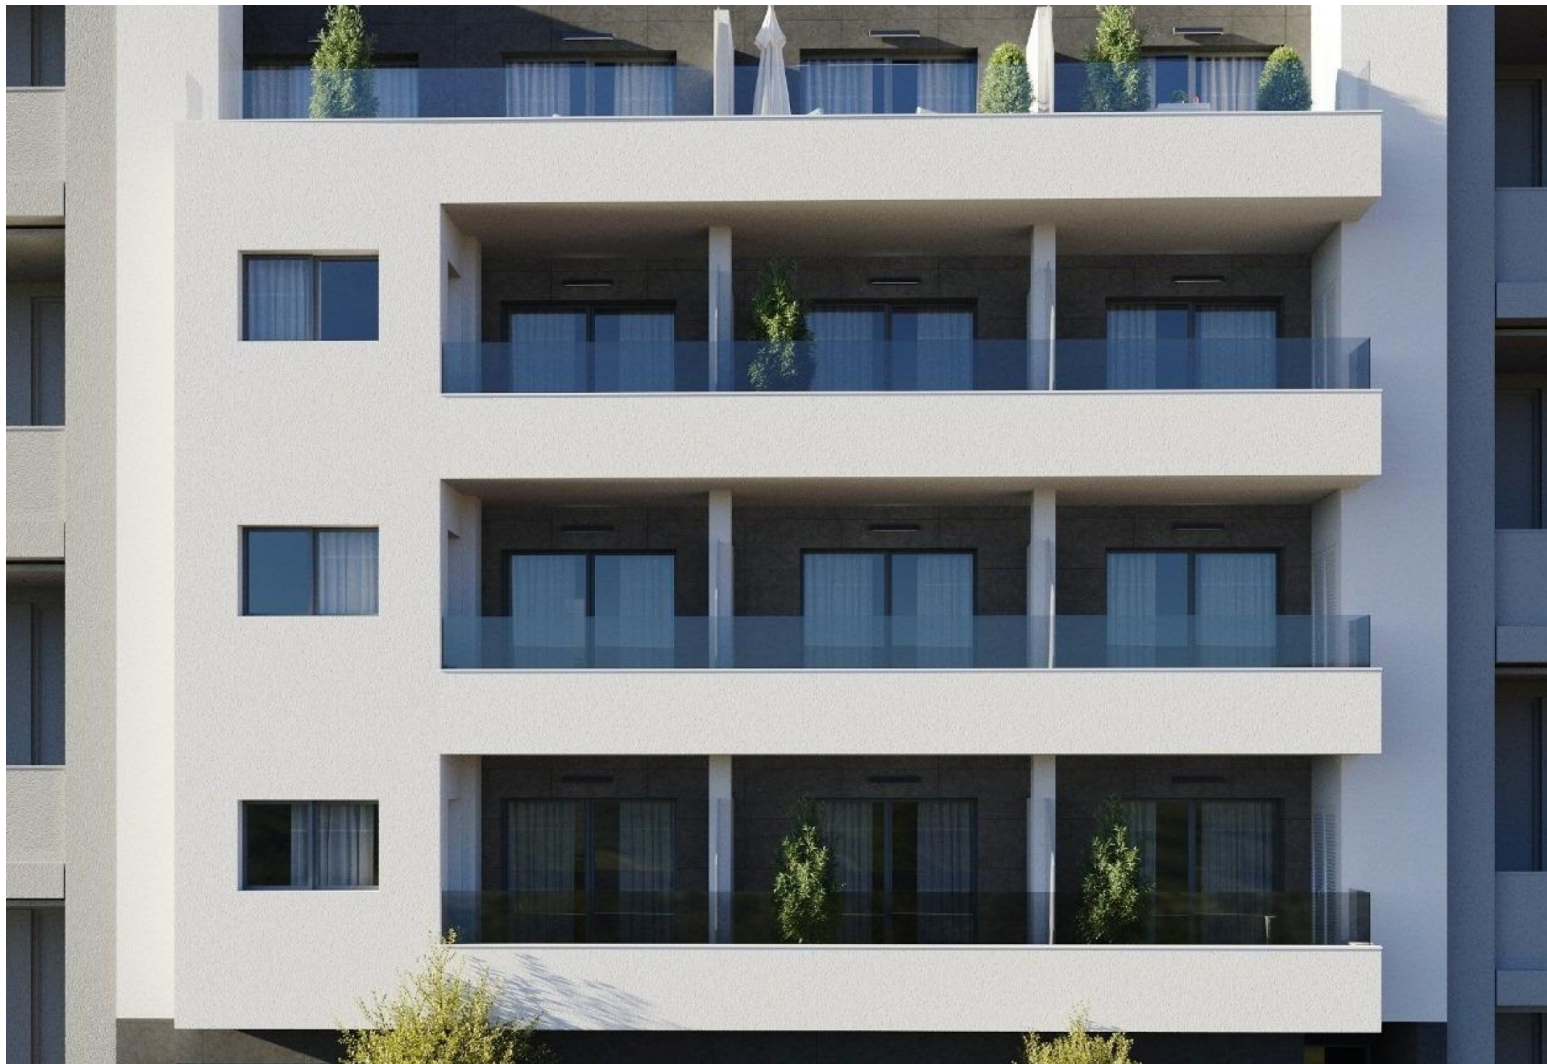

REF: RD-45216

Nybygg · Leilighet · Torre Vieja

3 SOVEROM

2 BAD

92M<sup>2</sup>

0M<sup>2</sup>

JA

B

Nybyggede leiligheter i Torrevieja Bare 400 m fra Playa del Cura F rsteklasses beliggenhet i hjertet av Torrevieja Oppdag disse splitter nye leilighetene og penthouse-leilighetene i et av de mest ettertraktede omr dene i Torrevieja, bare 400 m fra Playa del Cura og bare 150 m fra strandpromenaden. Dette livlige nabolaget ligger i sentrum av byen og tilbyr alle n dvendige tjenester innen gangavstand, inkludert supermarkeder, butikker, restauranter, kafeer og offentlig transport. Torrevieja er en velkjent kystby p  Costa Blanca, kjent for sitt milde middelhavsklima, livlige atmosf ere og hel rsliv ved sj en. Moderne leiligheter med romslig planl sning Dette eksklusive nye prosjektet best r av bare 12 leiligheter og penthouse-leiligheter med 2 eller 3 soverom, designet for   tilby komfort, funksjonalitet og moderne stil. Leilighetene i mellomste etasje har store terrasser, mens penthouse-leilighetene har et ekstra ...