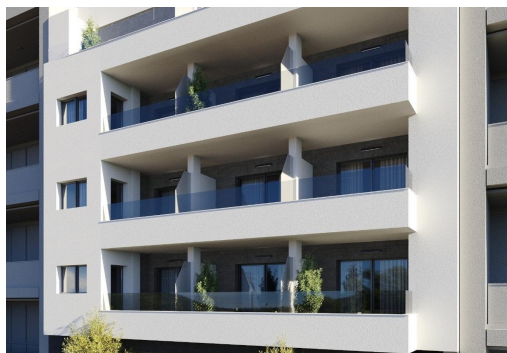

REF: RD-45216

Nueva construcción · Piso · Torrevieja

3 HABITACIONES

2 BAÑOS

92M²

0M²

SÍ

B

Apartamentos de nueva construcción en Torre Vieja A solo 400 m de la Playa del Cura. Ubicación privilegiada en el corazón de Torre Vieja. Descubra estos apartamentos y áticos a estrenar en una de las zonas más cotizadas de Torre Vieja, a solo 400 m de la Playa del Cura y a 150 m del paseo marítimo. Situado en el centro de la ciudad, este animado barrio ofrece todos los servicios esenciales a poca distancia, incluyendo supermercados, tiendas, restaurantes, cafeterías y transporte público. Torre Vieja es una conocida ciudad costera de la Costa Blanca, famosa por su clima mediterráneo templado, su animado ambiente y su estilo de vida junto al mar durante todo el año. Apartamentos modernos con distribuciones espaciosas. Esta exclusiva promoción nueva consta de solo 12 apartamentos y áticos de 2 o 3 dormitorios, diseñados para ofrecer comodidad, funcionalidad y estilo contemporáneo. Los apartamentos de las plantas inte...