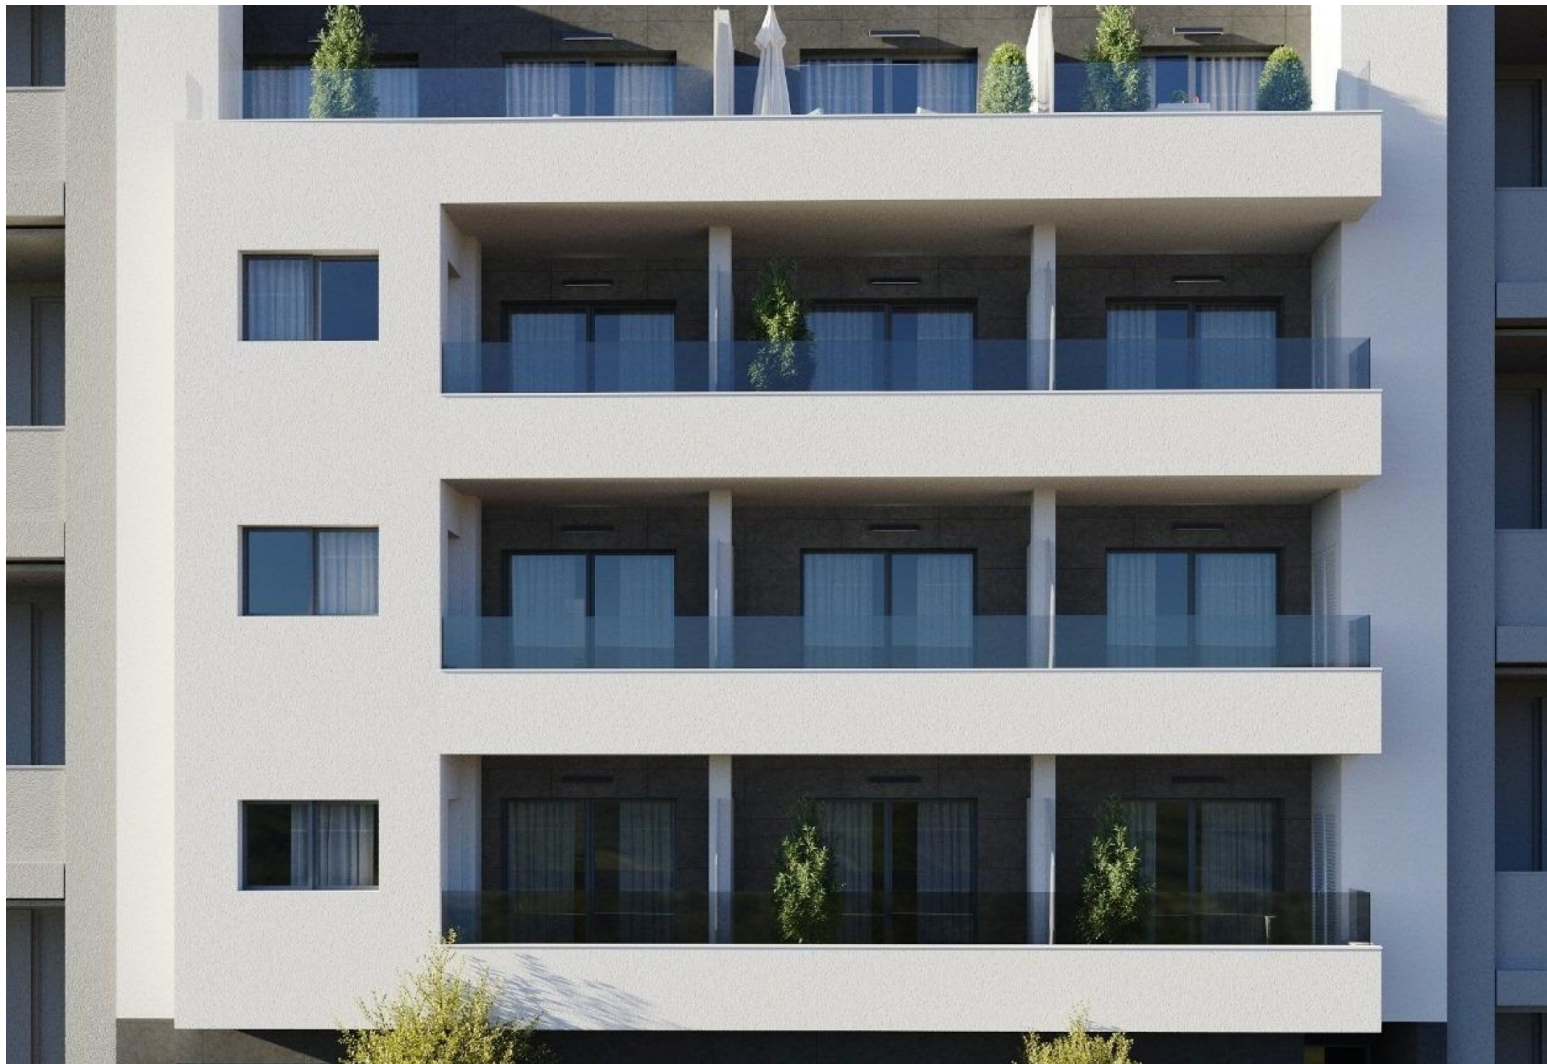

REF: RD-45216

Nueva construcción · Piso · Torrevieja

3 HABITACIONES

2 BAÑOS

92M²

0M²

SÍ

B

Apartamentos de nueva construcción en Torre Vieja A solo 400 m de la Playa del Cura. Ubicación privilegiada en el corazón de Torre Vieja. Descubra estos apartamentos y áticos a estrenar en una de las zonas más cotizadas de Torre Vieja, a solo 400 m de la Playa del Cura y a 150 m del paseo marítimo. Situado en el centro de la ciudad, este animado barrio ofrece todos los servicios esenciales a poca distancia, incluyendo supermercados, tiendas, restaurantes, cafeterías y transporte público. Torre Vieja es una conocida ciudad costera de la Costa Blanca, famosa por su clima mediterráneo templado, su animado ambiente y su estilo de vida junto al mar durante todo el año. Apartamentos modernos con distribuciones espaciosas. Esta exclusiva promoción nueva consta de solo 12 apartamentos y áticos de 2 o 3 dormitorios, diseñados para ofrecer comodidad, funcionalidad y estilo contemporáneo. Los apartamentos de las plantas inte...

Información clave

- Habitaciones: 3
- Construidos: 92m²
- Baños: 2
- Calificación energética: B

Características

- Air Conditioning: Pre-Installed
- Communal Pool
- Elevator/Lift
- Near Bus Route
- Near Schools
- Terrace: 8 Msq.
- Beach: 400 Meters
- Double Bedrooms: 3
- Location: Coastal
- Near Commercial Center
- Parking - Space
- Useable Build Space: 89 Msq.