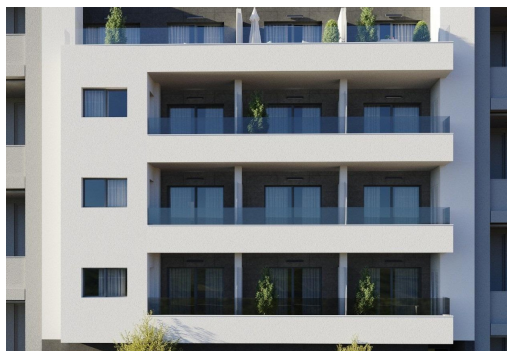

REF: RD-87693

Nowo zbudowane · Apartament · Torrevieja

2 SYPIALNIE

2 ŁAZIENKI

85M²

0M²

TAK

B

Nowe apartamenty w Torrevieja, zaledwie 400 m od Playa del Cura. Doskonała lokalizacja w samym sercu Torrevieja. Odkryj te zupełnie nowe apartamenty i penthouse'y w jednej z najbardziej poszukiwanych lokalizacji w Torrevieja, zaledwie 400 m od Playa del Cura i 150 m od nadmorskiej promenady. Ta tętniąca życiem dzielnica położona w centrum miasta oferuje wszystkie niezbędne usługi w odległości spaceru, w tym supermarkety, sklepy, restauracje, kawiarnie i transport publiczny. Torrevieja to znane nadmorskie miasto na Costa Blanca, słynące z łagodnego klimatu śródziemnomorskiego, żywej atmosfery i całorocznego stylu życia nad morzem. Nowoczesne apartamenty o przestronnym rozkładzie. Ta ekskluzywna nowa inwestycja składa się z zaledwie 12 apartamentów i penthouse'ów z 2 lub 3 sypialniami, zaprojektowanych z myślą o komforcie, funkcjonalności i nowoczesnym stylu. Apartamenty na środkowych piętrach maj...

key features

- Sypialnie: 2
- Łazienki: 2
- Powierzchnia: 85m²
- Ocena energetyczna: B

Szczegóły oferty

- Air Conditioning: Pre-Installed
- Beach: 400 Meters
- Communal Pool
- Double Bedrooms: 2
- Elevator/Lift
- Location: Coastal
- Near Bus Route
- Near Commercial Center
- Near Schools
- Parking - Space
- Terrace: 9 Msq.
- Useable Build Space: 80 Msq.