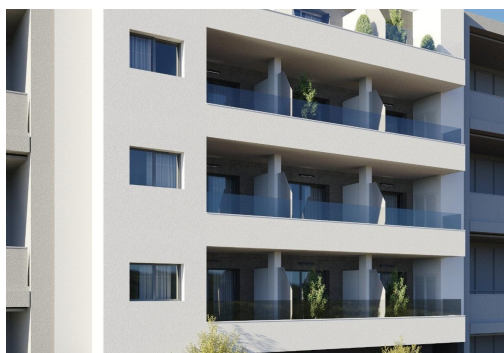

REF: RD-87693

Nueva construcción · Piso · Torrevieja

2 HABITACIONES

2 BAÑOS

85M²

0M²

SÍ

B

Apartamentos de nueva construcción en Torrevieja A solo 400 m de la Playa del Cura ☐☐ Ubicación privilegiada en el corazón de Torrevieja ☐ Descubra estos apartamentos y áticos a estrenar en una de las zonas más cotizadas de Torrevieja, a solo 400 m de la Playa del Cura y a 150 m del paseo marítimo. Situado en el centro de la ciudad, este animado barrio ofrece todos los servicios esenciales a poca distancia, incluyendo supermercados, tiendas, restaurantes, cafeterías y transporte público. Torrevieja es una conocida ciudad costera de la Costa Blanca, famosa por su clima mediterráneo templado, su animado ambiente y su estilo de vida junto al mar durante todo el año. ☐☐ Apartamentos modernos con distribuciones espaciosas ☐ Esta exclusiva promoción nueva consta de solo 12 apartamentos y áticos de 2 o 3 dormitorios, diseñados para ofrecer comodidad, funcionalidad y estilo contemporáneo. Los apartamentos de las plantas inte...

Información clave

- Habitaciones: 2
- Baños: 2
- Construidos: 85m²
- Calificación energética: B

Características

- Air Conditioning: Pre-Installed
- Beach: 400 Meters
- Communal Pool
- Double Bedrooms: 2
- Elevator/Lift
- Location: Coastal
- Near Bus Route
- Near Commercial Center
- Near Schools
- Parking - Space
- Terrace: 9 Msq.
- Useable Build Space: 80 Msq.