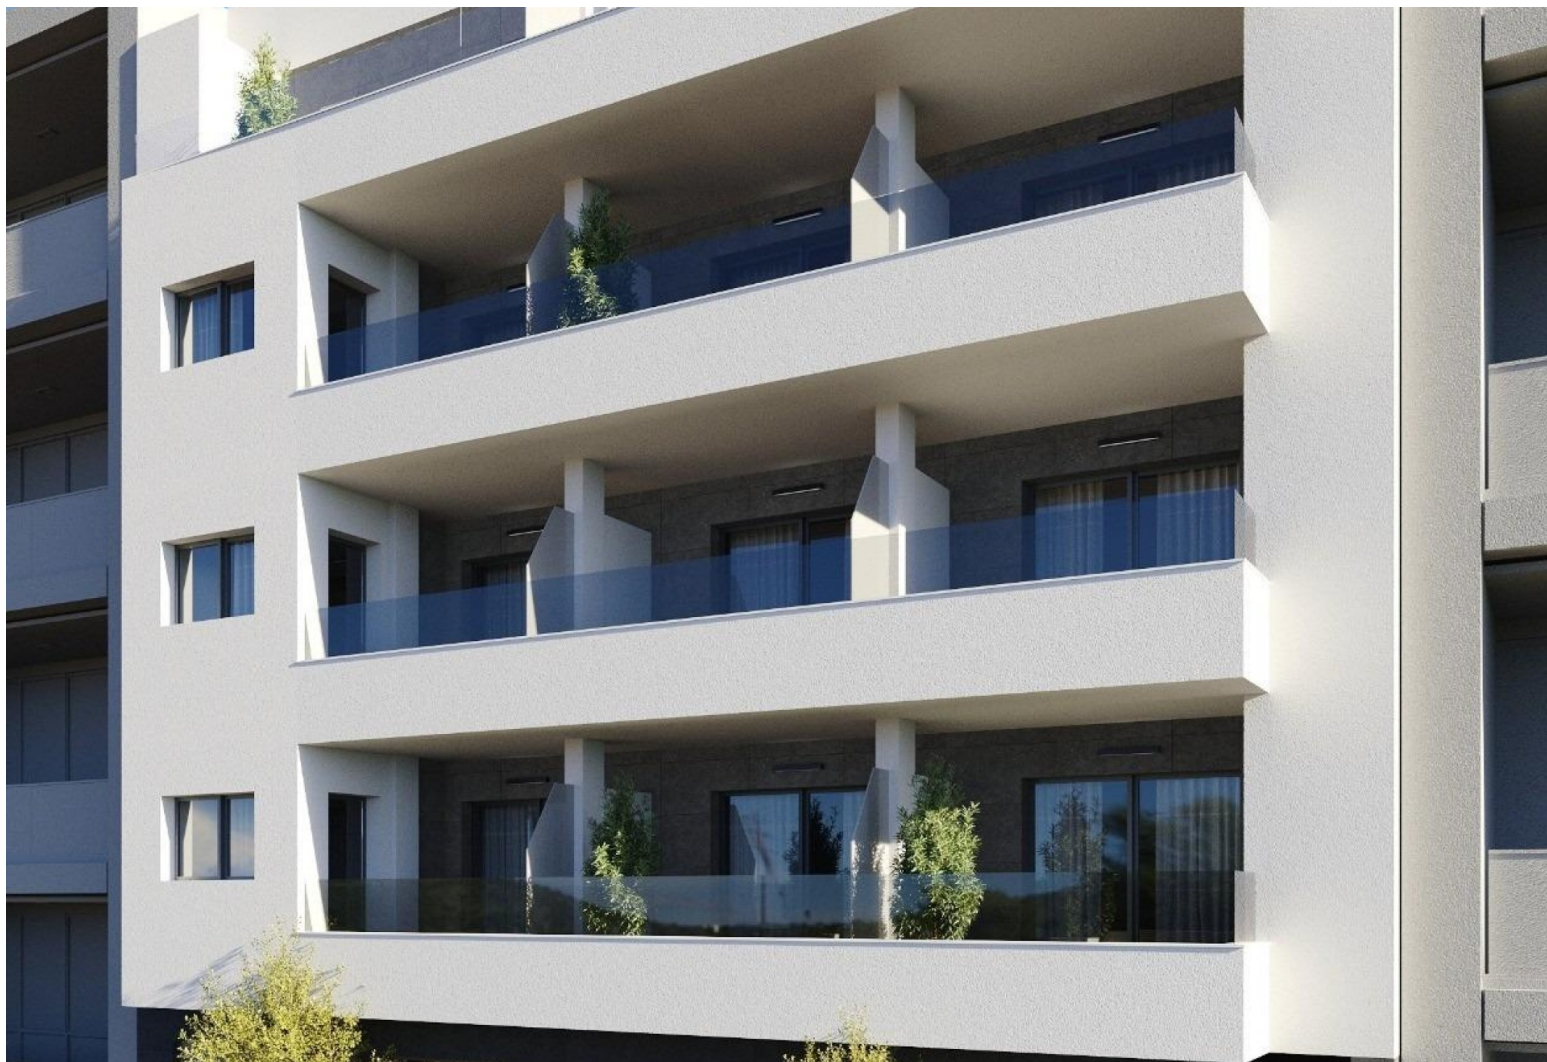

REF: RD-87693

Nueva construcción · Piso · Torrevieja

2 HABITACIONES

2 BAÑOS

85M²

0M²

SÍ

B

Apartamentos de nueva construcción en Torrevieja A solo 400 m de la Playa del Cura ☐☐ Ubicación privilegiada en el corazón de Torrevieja ☐ Descubra estos apartamentos y áticos a estrenar en una de las zonas más cotizadas de Torrevieja, a solo 400 m de la Playa del Cura y a 150 m del paseo marítimo. Situado en el centro de la ciudad, este animado barrio ofrece todos los servicios esenciales a poca distancia, incluyendo supermercados, tiendas, restaurantes, cafeterías y transporte público. Torrevieja es una conocida ciudad costera de la Costa Blanca, famosa por su clima mediterráneo templado, su animado ambiente y su estilo de vida junto al mar durante todo el año. ☐☐ Apartamentos modernos con distribuciones espaciosas ☐ Esta exclusiva promoción nueva consta de solo 12 apartamentos y áticos de 2 o 3 dormitorios, diseñados para ofrecer comodidad, funcionalidad y estilo contemporáneo. Los apartamentos de las plantas inte...