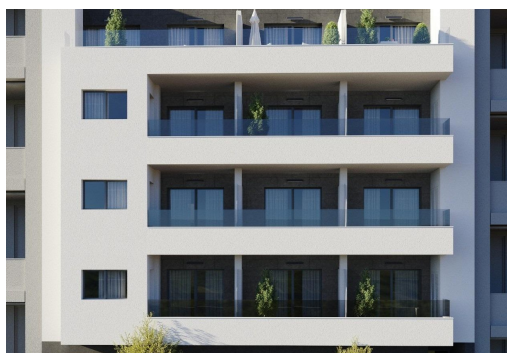

REF: RD-87693

Nueva construcción · Piso · Torrevieja

2 HABITACIONES

2 BAÑOS

85M²

0M²

SÍ

B

Apartamentos de nueva construcción en Torrevieja A solo 400 m de la Playa del Cura ☐☐ Ubicación privilegiada en el corazón de Torrevieja ☐ Descubra estos apartamentos y áticos a estrenar en una de las zonas más cotizadas de Torrevieja, a solo 400 m de la Playa del Cura y a 150 m del paseo marítimo. Situado en el centro de la ciudad, este animado barrio ofrece todos los servicios esenciales a poca distancia, incluyendo supermercados, tiendas, restaurantes, cafeterías y transporte público. Torrevieja es una conocida ciudad costera de la Costa Blanca, famosa por su clima mediterráneo templado, su animado ambiente y su estilo de vida junto al mar durante todo el año. ☐☐ Apartamentos modernos con distribuciones espaciosas ☐ Esta exclusiva promoción nueva consta de solo 12 apartamentos y áticos de 2 o 3 dormitorios, diseñados para ofrecer comodidad, funcionalidad y estilo contemporáneo. Los apartamentos de las plantas inte...

Información clave

- Habitaciones: 2
- Baños: 2
- Construidos: 85m²
- Calificación energética: B

Características

- Air Conditioning: Pre-Installed
- Beach: 400 Meters
- Communal Pool
- Double Bedrooms: 2
- Elevator/Lift
- Location: Coastal
- Near Bus Route
- Near Commercial Center
- Near Schools
- Parking - Space
- Terrace: 9 Msq.
- Useable Build Space: 80 Msq.