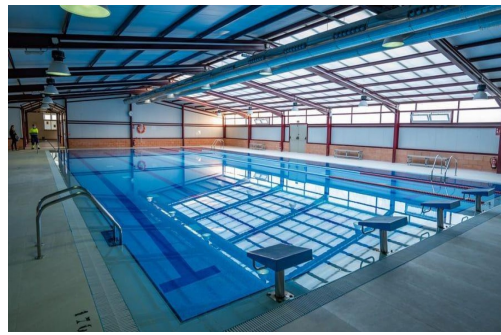

Apartamentos de nueva construcción en Bigastro, Costa Blanca Vida residencial moderna en la Vega Baja del Segura Esta nueva promoción residencial se encuentra en el corazón de la región de la Vega Baja del Segura, en la encantadora localidad de Bigastro, Alicante. Conocida por su ambiente tranquilo y su entorno tradicional, Bigastro ofrece un excelente equilibrio entre naturaleza, comodidad y proximidad a los principales destinos costeros de la Costa Blanca. A pocos minutos de Orihuela y con fácil acceso a Torrevieja y Guardamar del Segura, esta ubicación es ideal para aquellos que buscan tranquilidad sin renunciar a la conectividad y los servicios. Apartamentos contemporáneos con espacios al aire libre El edificio consta de una planta baja y tres niveles y ofrece modernos apartamentos de 2 dormitorios, 1 baño y 1 aseo de invitados, con espacio suficiente para añadir una ducha adicional. Cada vivienda ha sido diseñada para maximizar...

Información clave

- Habitaciones: 2
- Construidos: 61m²
- Baños: 1
- Calificación energética: B

Características

- Beach: 25000 Meters
- Double Bedrooms: 2
- Gated
- Near Bus Route
- Near Schools
- Parking - Space
- Toilet: 1
- Communal Pool
- Elevator/Lift
- Location: Rural, Urbanisation
- Near Commercial Center
- Number of Parking Spaces: 1
- Terrace: 20 Msq.
- Useable Build Space: 57 Msq.