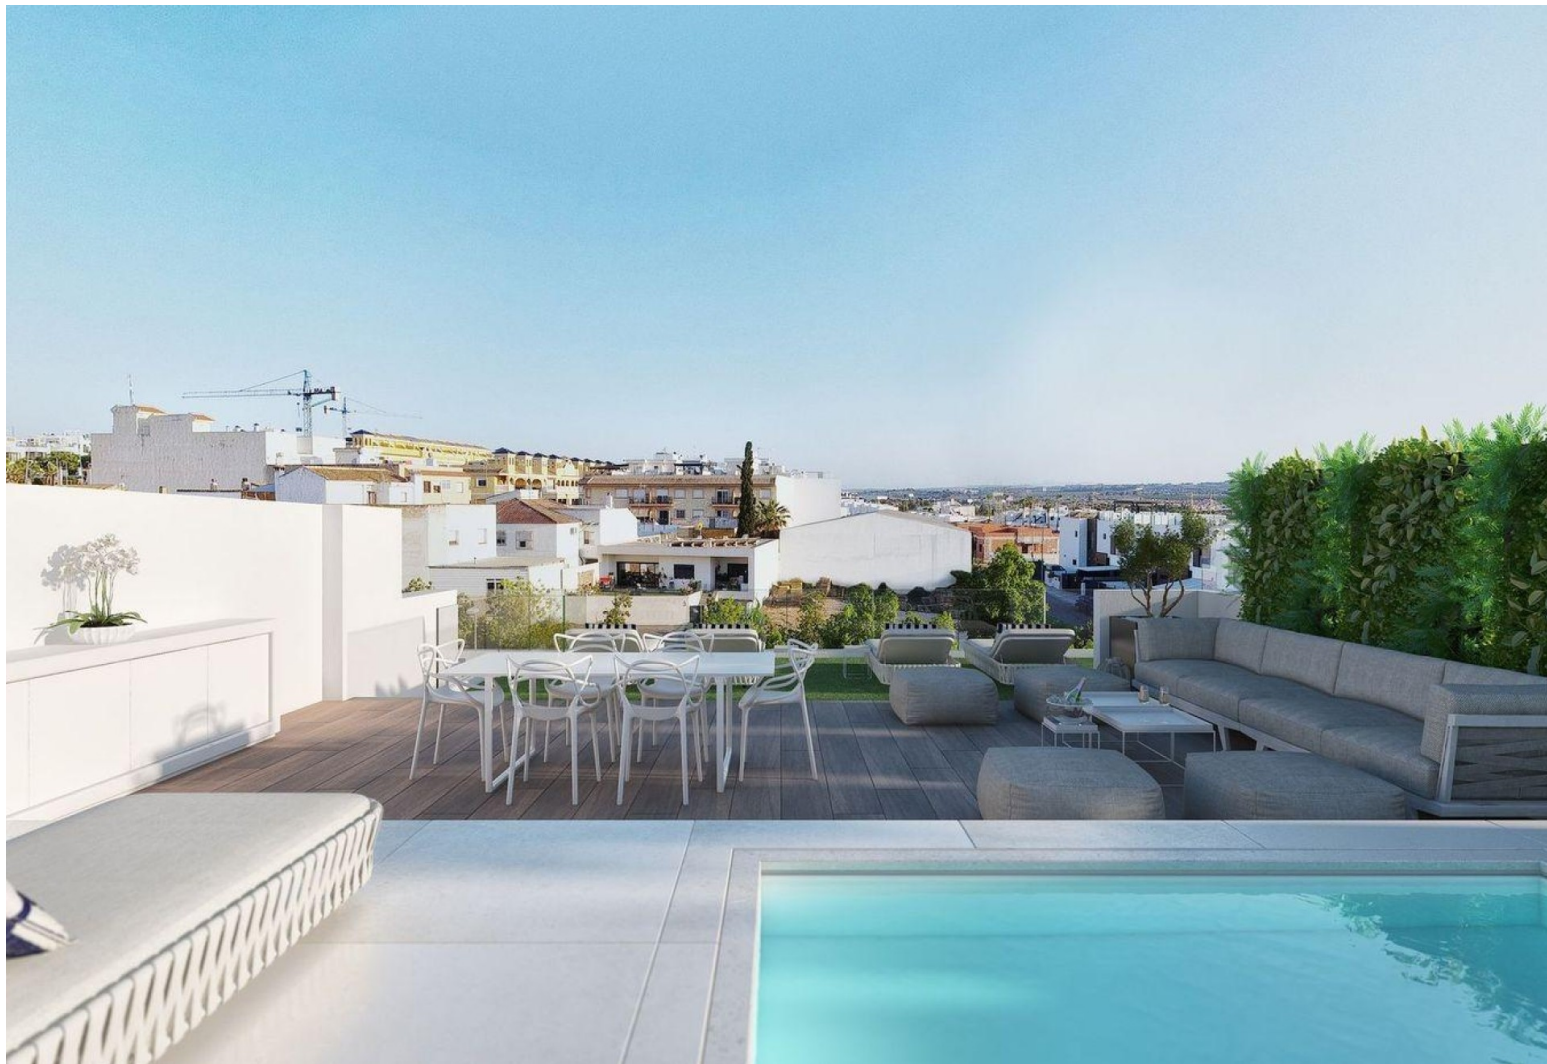

REF: RD-85419

Nowo zbudowane · Penthouse · Benijófar

2 SYPIALNIE

2 ŁAZIENKI

66M²

0M²

TAK

B