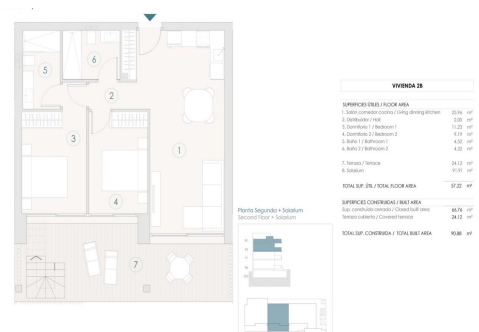

Nowe apartamenty w Benijofar w centralnej lokalizacji. Nowoczesne mieszkania w Benijofar. Ta ekskluzywna nowa inwestycja w Benijofar oferuje zaledwie 11 nowoczesnych mieszkań, zaprojektowanych tak, aby połączyć współczesną architekturę, komfort i wysokiej jakości materiały. Projekt obejmuje apartamenty na parterze i pierwszym piętrze z przestronnymi tarasami, a także penthouse'y z tarasami i prywatnymi solarium. Położona w centralnej, ale spokojnej okolicy Benijofar, z widokiem na dużą strefę zieloną, inwestycja cieszy się doskonałym oświetleniem naturalnym przez cały dzień i przyjemnym, otwartym widokiem. Nowoczesne apartamenty z wyposażeniem premium. Każda nieruchomość została starannie zaprojektowana, aby spełniać wysokie standardy jakości i funkcjonalności. Wszystkie domy posiadają prywatne miejsce parkingowe w garażu i pomieszczenie gospodarcze w piwnicy, z wygodnym dostępem do windy....

key features

■ Sypialnie: 2

■ Powierzchnia: 66m²

■ Łazienki: 2

■ Ocena energetyczna: B

Szczegóły oferty

■ Air Conditioning: Pre-Installed

■ Communal Pool

■ Elevator/Lift

■ Jacuzzi

■ Near Bus Route

■ Near Schools

■ Parking - Space

■ Storage / Trastero

■ Beach: 8000 Meters

■ Double Bedrooms: 2

■ Gated

■ Location: Rural, Urbanisation

■ Near Commercial Center

■ Number of Parking Spaces: 1

■ Solarium: Yes

■ Terrace: 114 Msq.