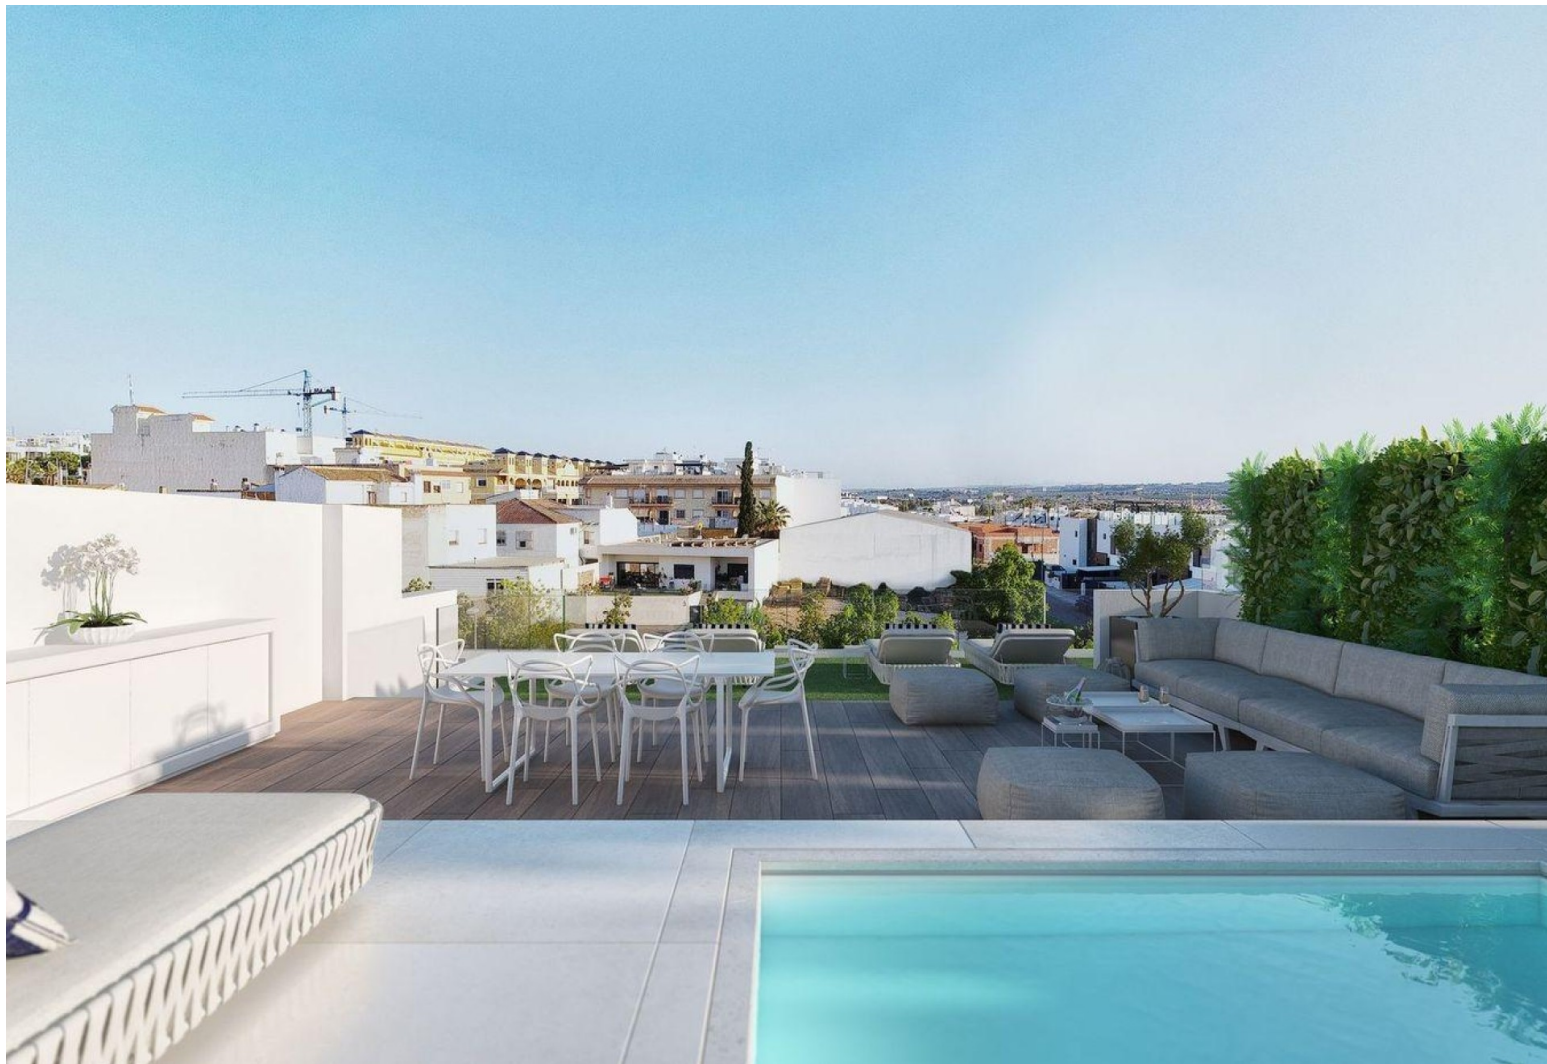

REF: RD-85419

Nueva construcción · Ático · Benijófar

2 HABITACIONES

2 BAÑOS

66M<sup>2</sup>

0M<sup>2</sup>

SÍ

B

Apartamentos de nueva construcción en Benijófar con una ubicación céntrica. Vida residencial contemporánea en Benijófar. Esta exclusiva promoción nueva en Benijófar ofrece solo 11 viviendas modernas diseñadas para combinar arquitectura contemporánea, comodidad y materiales de alta calidad. El proyecto incluye apartamentos en planta baja y primera planta con amplias terrazas, así como áticos con terrazas y solárium privados. Situada en una zona céntrica pero tranquila de Benijófar y frente a una gran zona verde, la urbanización disfruta de una excelente luz natural durante todo el día y de unas agradables vistas abiertas. Apartamentos modernos con características de primera calidad. Cada propiedad ha sido cuidadosamente diseñada para cumplir con altos estándares de calidad y funcionalidad. Todas las viviendas incluyen una plaza de garaje privada y un trastero en el sótano, con cómodo acceso en ascensor...

## Características

- Air Conditioning: Pre-Installed
- Beach: 8000 Meters
- Communal Pool
- Double Bedrooms: 2
- Elevator/Lift
- Gated
- Jacuzzi
- Location: Rural, Urbanisation
- Near Bus Route
- Near Commercial Center
- Near Schools
- Number of Parking Spaces: 1
- Parking - Space
- Solarium: Yes
- Storage / Trastero
- Terrace: 114 Msq.