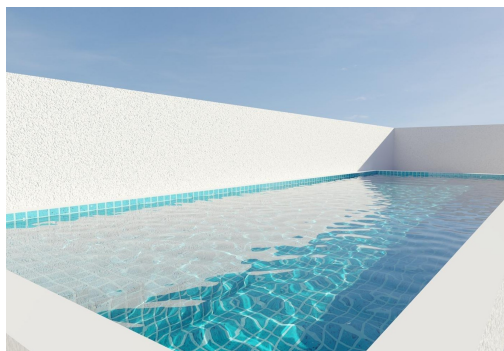

REF: RD-32723

Nybygg · Leilighet · Torre Vieja

1 SOVEROM

1 BAD

52M²

0M²

JA

B