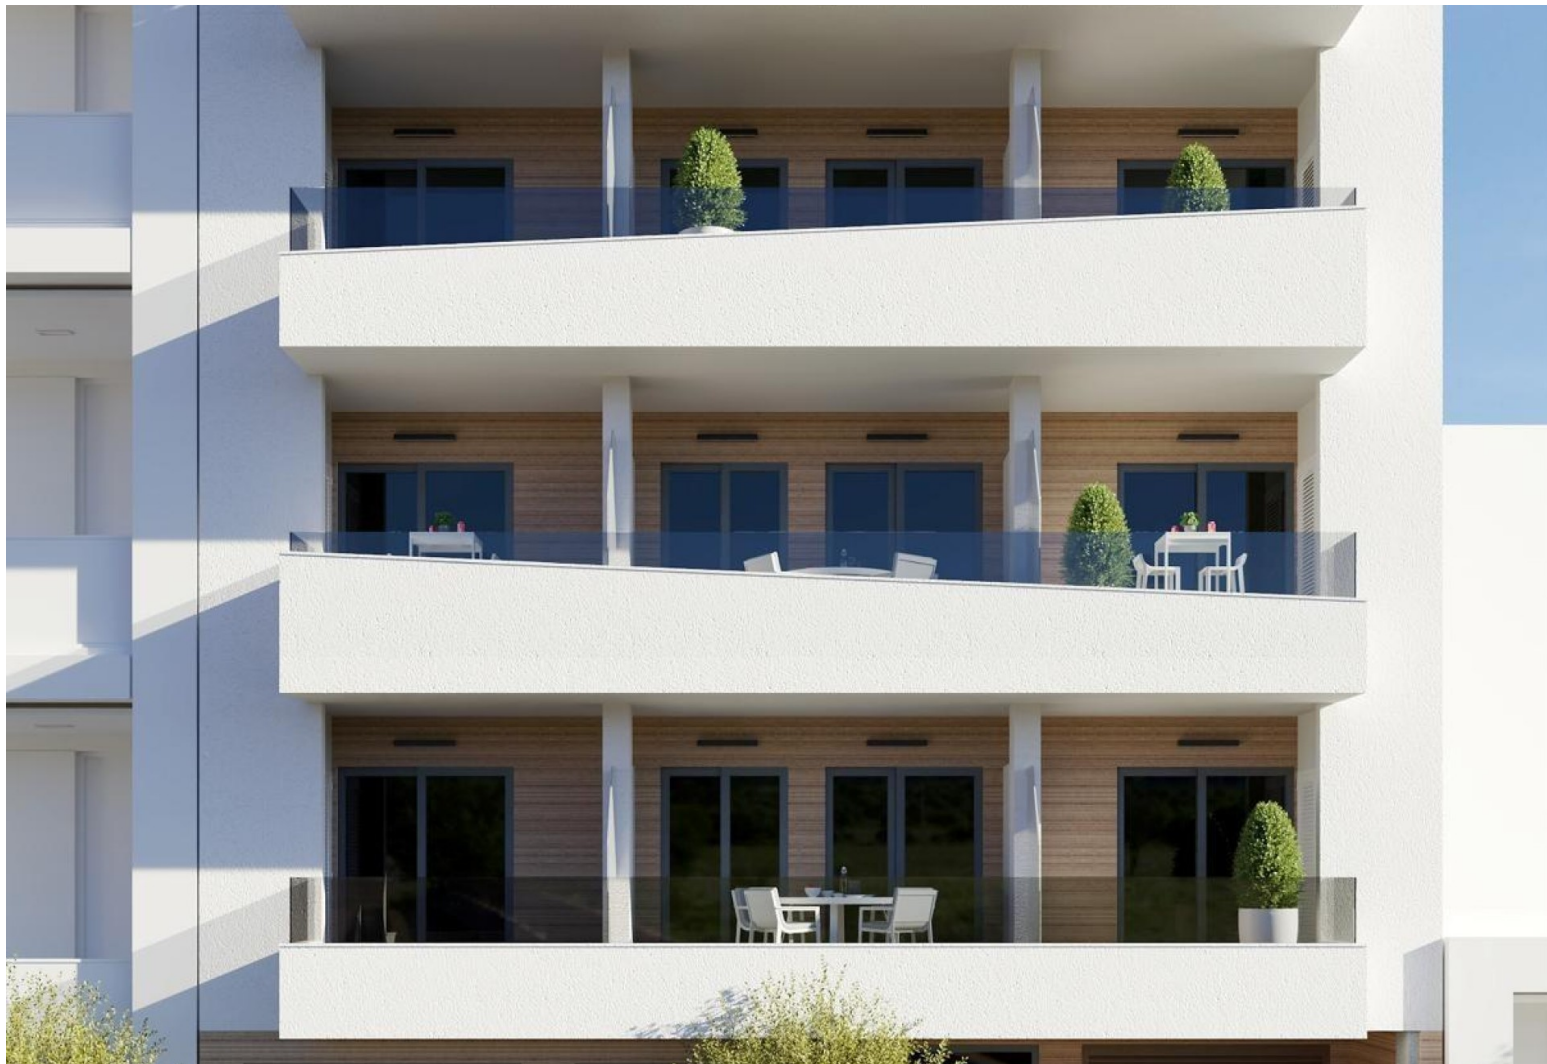

REF: RD-32723

Nybygg · Leilighet · Torre Vieja

1 SOVEROM

1 BAD

52M²

0M²

JA

B

Nybyggede leiligheter i Torrevieja Bare 600 m fra Playa del Cura ☐☐Privilegert beliggenhet i hjertet av Torrevieja ☐Oppdag disse splitter nye leilighetene og penthouse-leilighetene i et av de mest ettertraktede områdene i Torrevieja, bare 600 m fra Playa del Cura og 300 m fra strandpromenaden. Dette livlige nabolaget ligger i sentrum av byen og tilbyr alle nødvendige tjenester i gangavstand, inkludert supermarkeder, butikker, restauranter, kafeer og offentlig transport. Torrevieja er en kjent kystby på Costa Blanca, kjent for sitt milde middelhavsklima, livlige atmosfære og livsstil ved havet hele året. ☐☐Moderne leiligheter med romslig planløsning ☐Dette eksklusive nye prosjektet består av bare 12 leiligheter og penthouse-leiligheter med 1 til 3 soverom, designet for å tilby komfort, funksjonalitet og moderne stil. Leilighetene på mellometasjene har store terrasser, mens penthouse-leilighetene har en ekstra privat so...