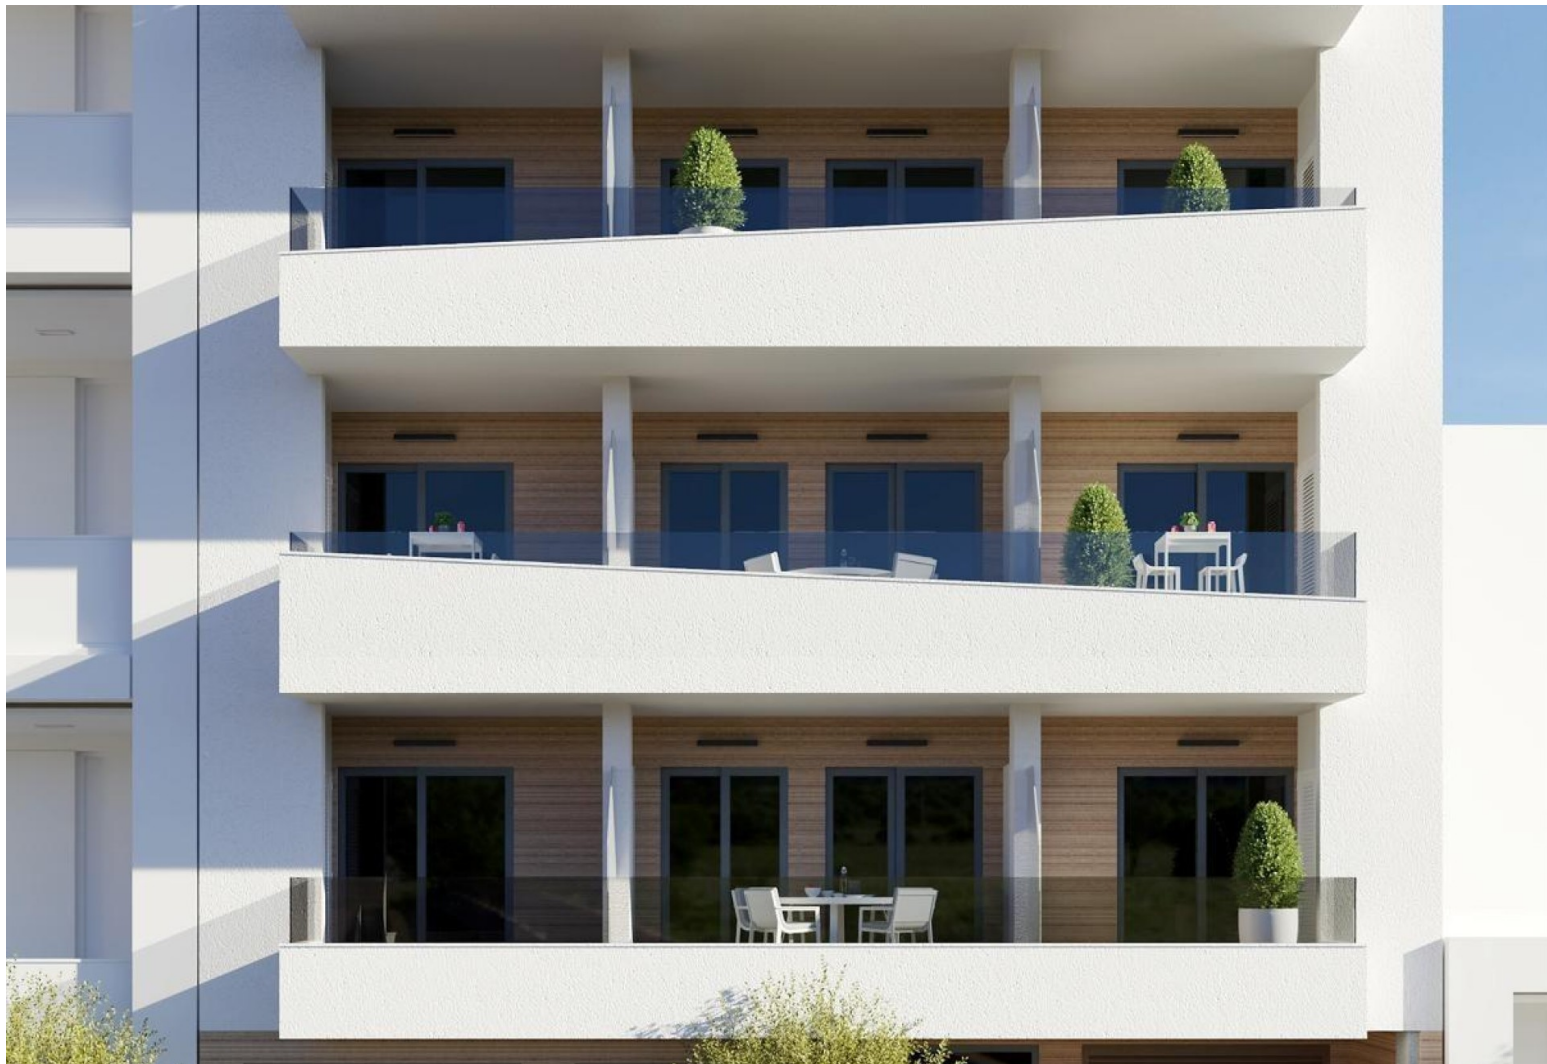

REF: RD-32723

Nueva construcción · Piso · Torrevieja

1 HABITACIONES

1 BAÑOS

52M²

0M²

SÍ

B

Apartamentos de nueva construcción en Torre Vieja A solo 600 m de la Playa del Cura. Ubicación privilegiada en el corazón de Torre Vieja. Descubra estos apartamentos y áticos a estrenar en una de las zonas más cotizadas de Torre Vieja, a solo 600 m de la Playa del Cura y a 300 m del paseo marítimo. Situado en el centro de la ciudad, este animado barrio ofrece todos los servicios esenciales a poca distancia, incluyendo supermercados, tiendas, restaurantes, cafeterías y transporte público. Torre Vieja es una conocida ciudad costera de la Costa Blanca, famosa por su clima mediterráneo templado, su animado ambiente y su estilo de vida junto al mar durante todo el año. Apartamentos modernos con distribuciones espaciosas. Esta exclusiva promoción nueva consta de solo 12 apartamentos y áticos de 1 o 3 dormitorios, diseñados para ofrecer comodidad, funcionalidad y estilo contemporáneo. Los apartamentos de las plantas inte...