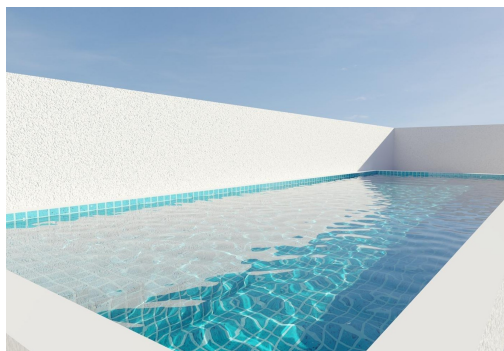

REF: RD-32723

Nueva construcción · Piso · Torrevieja

1 HABITACIONES

1 BAÑOS

52M²

0M²

SÍ

B