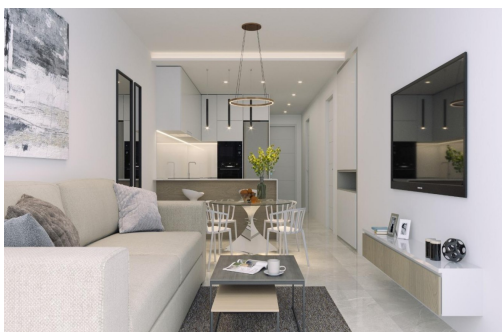

Apartamentos de nueva construcción en el corazón de Torre Vieja tan solo 150 m de las piscinas naturales y el paseo marítimo y a 500 m de la Playa del Cura. Ubicación privilegiada en el centro de Torre Vieja. Este nuevo edificio residencial goza de una ubicación inmejorable en el centro de Torre Vieja, a solo 150 m del mar. Rodeado de tiendas, supermercados, restaurantes y servicios cotidianos, ofrece todo lo necesario a poca distancia. La zona también cuenta con parques, zonas de ocio y áreas verdes, creando un equilibrio perfecto entre las comodidades urbanas y los momentos de relax. Viviendas modernas de 1 y 2 dormitorios. La promoción ofrece una selección de apartamentos de 1 y 2 dormitorios con 1 o 2 baños, incluyendo 2 áticos con solarium, barbacoa y piscina privada. Cada vivienda está diseñada con un estilo contemporáneo, con distribuciones diáfanas, terrazas y cocinas integradas de estilo amer...