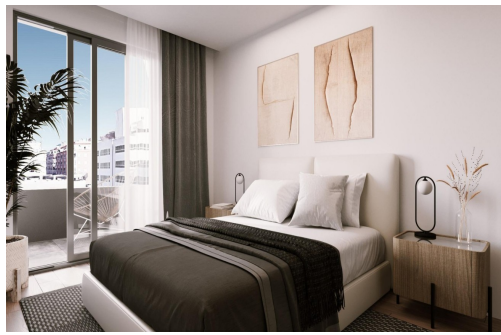

REF: RD-84194

Nueva construcción · Ático · Torrevieja

3 HABITACIONES

2 BAÑOS

112M²

0M²

SÍ

B

Apartamentos de nueva construcción en el corazón de Torre Vieja A solo 400 m de la Playa del Cura. Ubicación privilegiada en el centro de Torre Vieja. Este nuevo edificio residencial goza de una ubicación inmejorable en el centro de Torre Vieja, a solo 400 m de la Playa del Cura. Rodeado de tiendas, supermercados, restaurantes y servicios cotidianos, ofrece todo lo necesario a poca distancia. La zona también cuenta con parques, zonas de ocio y áreas verdes, creando un equilibrio perfecto entre las comodidades urbanas y los momentos de relax. Viviendas modernas de 2 y 3 dormitorios. La promoción ofrece una selección de apartamentos de 2 y 3 dormitorios, incluyendo áticos, algunos de ellos con solárium privados. Cada vivienda está diseñada con un estilo contemporáneo, con distribuciones diáfanas, amplias terrazas y cocinas integradas de estilo americano. Los baños están totalmente equipados con muebles, mamparas...