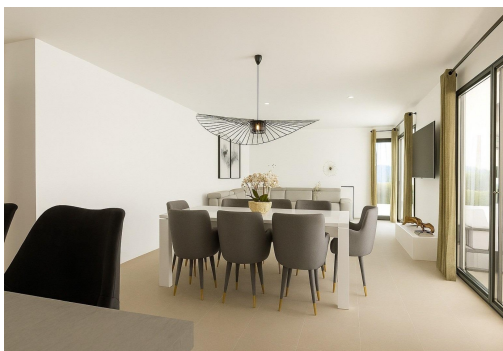

REF: RD-26560

Nueva construcción · Chalet · Hondon de las Nieves

3 HABITACIONES

2 BAÑOS

129M²

534M²

SÍ

B