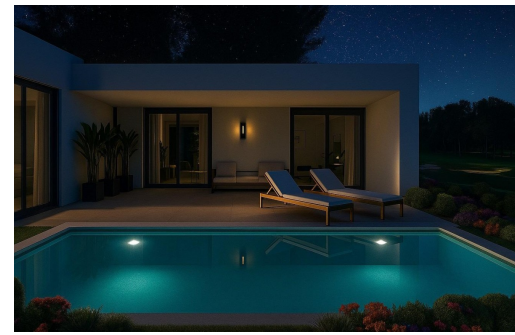

REF: RD-26560

Nueva construcción · Chalet · Hondon de las Nieves

3 HABITACIONES

2 BAÑOS

129M²

534M²

SÍ

B

VILLAS DE OBRA NUEVA CON PISCINA EN HONDON DE LAS NIEVES. Descubra la elegancia y el confort de estas preciosas villas independientes de entre 108 y 128 m², diseñadas para ofrecerle un estilo de vida excepcional, todas ellas en planta baja. Disfrute de la privacidad que le ofrece esta villa, donde podrá relajarse en su propio jardín, crear un oasis de tranquilidad, o refrescarse en su piscina privada para disfrutar de los cálidos días de verano. La propiedad se distribuye en dos grandes zonas: Zona de día: Donde encontramos un amplio salón-comedor con cocina americana (muebles de cocina incluidos) que conecta con el gran porche de carácter moderno a través de sus dos grandes ventanales, dando paso a la zona exterior ajardinada y a la piscina. Como espacio extra cuenta con una zona de lavandería estratégicamente situada en la distribución de la vivienda donde será muy fácil acceder a ella desde...