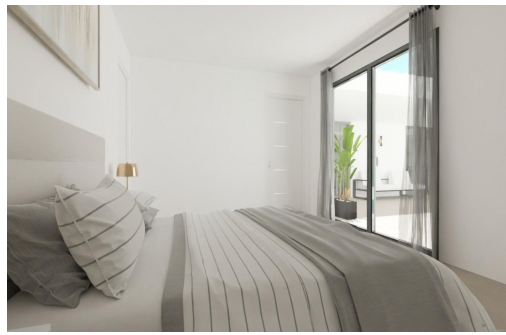

VILLAS DE OBRA NUEVA CON PISCINA EN HONDON DE LAS NIEVES. Descubra la elegancia y el confort de estas preciosas villas independientes de entre 108 y 128 m², diseñadas para ofrecerle un estilo de vida excepcional, todas ellas en planta baja. Disfrute de la privacidad que le ofrece esta villa, donde podrá relajarse en su propio jardín, crear un oasis de tranquilidad, o refrescarse en su piscina privada para disfrutar de los cálidos días de verano. La propiedad se distribuye en dos grandes zonas: Zona de día: Donde encontramos un amplio salón-comedor con cocina americana (muebles de cocina incluidos) que conecta con el gran porche de carácter moderno a través de sus dos grandes ventanales, dando paso a la zona exterior ajardinada y a la piscina. Como espacio extra cuenta con una zona de lavandería estratégicamente situada en la distribución de la vivienda donde será muy fácil acceder a ella desde...