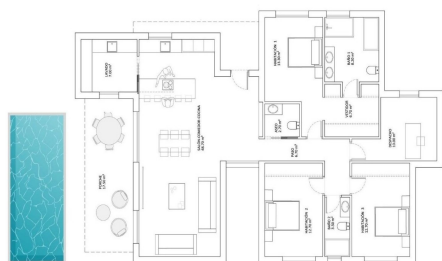

REF: RD-70622

Nueva construcción · Chalet · Monforte del Cid

4 HABITACIONES

2 BAÑOS

180M²

765M²

SÍ

B

Información clave

- Habitaciones: 4
- Construidos: 180m²
- Calificación energética: B
- Baños: 2
- Parcela: 765m²

Características

- Air Conditioning: Pre-Installed
- Double Bedrooms: 4
- Jardin
- Number of Parking Spaces: 2
- Private Pool
- Toilet: 1
- Beach: 20000 Meters
- Gated
- Near Commercial Center
- Parking - Space
- Terrace: 17 Msq.
- Useable Build Space: 160 Msq.