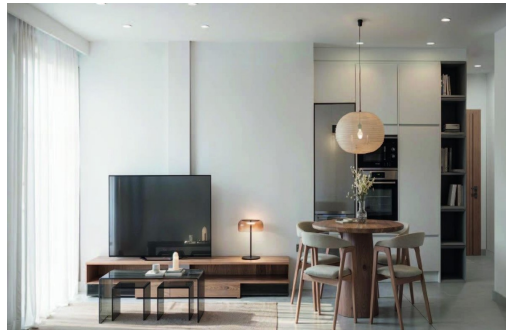

Nowoczesne apartamenty na sprzedaż zaledwie 250 m od plaży El Cura w Torrevieja na Costa Blanca. Ekskluzywna nowa inwestycja nad morzem. Ten nowy kompleks mieszkaniowy składający się z 16 nowoczesnych domów został zaprojektowany tak, aby oddać istotę śródziemnomorskiego stylu życia. Położona zaledwie 250 metrów od plaży El Cura w Torrevieja (Alicante), inwestycja ta stanowi idealne połączenie komfortu, designu i lokalizacji. Dzięki bliskości wszystkich usług i doskonałym połączeniom komunikacyjnym, w tym głównej stacji autobusowej w odległości spaceru, stanowi idealne miejsce zarówno do całorocznego zamieszkania, jak i spędzania wakacji nad morzem. Nowoczesny design i funkcjonalne przestrzenie mieszkalne. Inwestycja obejmuje wybór mieszkań z 1 lub 2 sypialniami i 1 lub 2 łazienkami, oferujących różne układy dostosowane do każdego stylu życia. Każda rezydencja charakteryzuje się jasn...