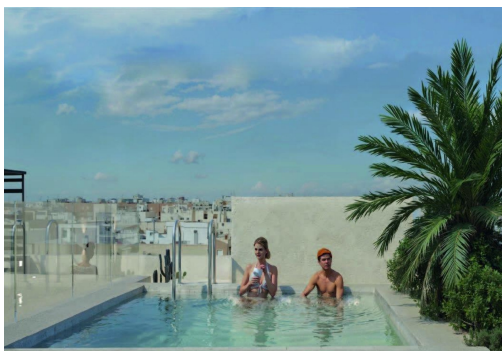

REF: RD-44158

Nowo zbudowane · Penthouse · Torrevieja

2 SYPIALNIE

2 ŁAZIENKI

62M²

0M²

TAK

B