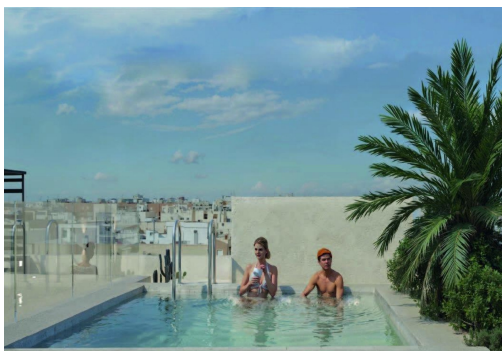

REF: RD-44158

Nueva construcción · Ático · Torrevieja

2 HABITACIONES

2 BAÑOS

62M<sup>2</sup>

0M<sup>2</sup>

SÍ

B

Apartamentos modernos en venta a solo 250 m de la playa de El Cura en Torrevieja, Costa Blanca. Exclusiva promoción nueva cerca del mar. Este nuevo complejo residencial de 16 viviendas contemporáneas está diseñado para capturar la esencia de la vida mediterránea. Situado a solo 250 metros de la playa de El Cura en Torrevieja (Alicante), esta promoción ofrece una combinación perfecta de comodidad, diseño y ubicación. Con todos los servicios cerca y excelentes conexiones de transporte público, incluida la estación principal de autobuses a poca distancia, ofrece un entorno ideal tanto para vivir todo el año como para pasar las vacaciones junto al mar. Diseño moderno y espacios funcionales. La promoción incluye una selección de viviendas de 1 y 2 dormitorios con 1 o 2 baños, que ofrecen diferentes distribuciones para adaptarse a cada estilo de vida. Cada residencia se caracteriza por sus espacios luminosos y abi...

## Características

- Air Conditioning: Pre-Installed
- Communal Pool
- Elevator/Lift
- Near Bus Route
- Near Schools
- Space
- Useable Build Space: 54 Msq.
- Beach: 250 Meters
- Double Bedrooms: 2
- Location: Coastal
- Near Commercial Center
- Solarium: Yes
- Terrace: 76 Msq.