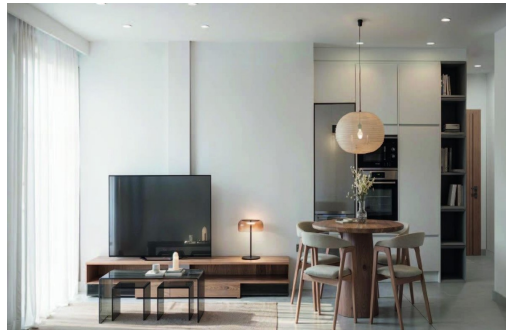

Apartamentos modernos en venta a solo 250 m de la playa de El Cura en Torrevieja, Costa Blanca. Exclusiva promoción nueva cerca del mar. Este nuevo complejo residencial de 16 viviendas contemporáneas está diseñado para capturar la esencia de la vida mediterránea. Situado a solo 250 metros de la playa de El Cura en Torrevieja (Alicante), esta promoción ofrece una combinación perfecta de comodidad, diseño y ubicación. Con todos los servicios cerca y excelentes conexiones de transporte público, incluida la estación principal de autobuses a poca distancia, ofrece un entorno ideal tanto para vivir todo el año como para pasar las vacaciones junto al mar. Diseño moderno y espacios funcionales. La promoción incluye una selección de viviendas de 1 y 2 dormitorios con 1 o 2 baños, que ofrecen diferentes distribuciones para adaptarse a cada estilo de vida. Cada residencia se caracteriza por sus espacios luminosos y abi...