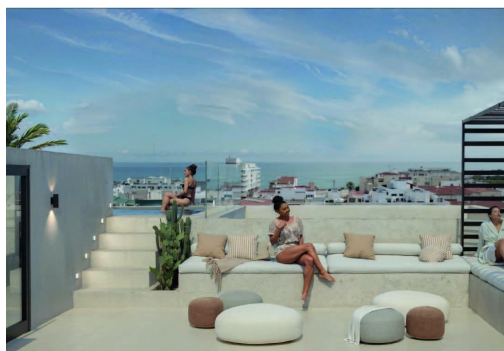

REF: RD-36451

Nueva construcción · Piso · Torre vieja

1 HABITACIONES

1 BAÑOS

50M<sup>2</sup>

0M<sup>2</sup>

SÍ

B

Apartamentos modernos en venta a solo 250 m de la playa de El Cura en Torrevieja, Costa Blanca. Exclusiva promoción nueva cerca del mar. Este nuevo complejo residencial de 16 viviendas contemporáneas está diseñado para capturar la esencia de la vida mediterránea. Situado a solo 250 metros de la playa de El Cura en Torrevieja (Alicante), esta promoción ofrece una combinación perfecta de comodidad, diseño y ubicación. Con todos los servicios cerca y excelentes conexiones de transporte público, incluida la estación principal de autobuses a poca distancia, ofrece un entorno ideal tanto para vivir todo el año como para pasar las vacaciones junto al mar. Diseño moderno y espacios funcionales. La promoción incluye una selección de viviendas de 1 y 2 dormitorios con 1 o 2 baños, que ofrecen diferentes distribuciones para adaptarse a cada estilo de vida. Cada residencia se caracteriza por sus espacios luminosos y abi...

## Características

- Air Conditioning: Pre-Installed
- Beach: 250 Meters
- Communal Pool
- Double Bedrooms: 1
- Elevator/Lift
- Location: Coastal
- Near Bus Route
- Near Commercial Center
- Near Schools
- Space
- Terrace: 5 Msq.
- Useable Build Space: 45 Msq.