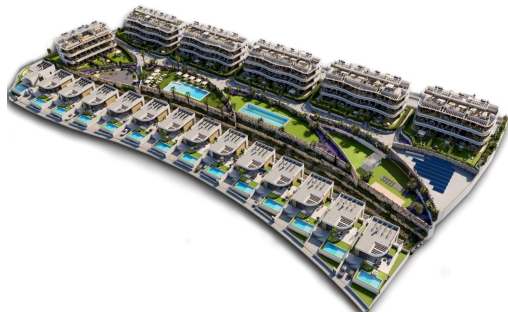

RÉF: RD-50925

Nouvelle construction · Apartment · Finestrat

2 CHAMBRES

2 NBR. SDB

80M²

0M²

OUI

A

Appartements et villas de luxe neufs avec vue panoramique sur la mer à Finestrat. Une vie méditerranéenne exclusive près de Benidorm. Découvrez un nouveau complexe résidentiel de luxe exceptionnel proposant des appartements, pour la plupart avec vue sur la mer, et des villas privées dans le quartier prestigieux de Finestrat, à quelques minutes seulement de la ville animée de Benidorm et de ses plages dorées. Niché entre les montagnes et la mer Méditerranée, cet emplacement privilégié offre un environnement paisible avec un accès rapide à des restaurants raffinés, des boutiques haut de gamme, des écoles internationales, des terrains de golf et des services de marina. L'aéroport d'Alicante est à environ 55 km, tandis que les plages de sable de Benidorm et la charmante vieille ville sont respectivement à 3 km et 4 km. Architecture moderne et design haut de gamme. Conçu pour ceux qui recherchent l'élégance...

Principales caractéristiques

- Chambres: 2
- Construit: 80m²
- Nbr. Sdb: 2
- Énergie: A

Les caractéristiques

- Beach: 3000 Meters
- Double Bedrooms: 2
- Gated
- Location: Coastal, Urbanisation
- Near Childrens Parks
- Near Schools
- Parking - Space
- Terrace: 30 Msq.
- Communal Pool
- Elevator/Lift
- Gym
- Near Bus Route
- Near Commercial Center
- Number of Parking Spaces: 1
- Storage / Trastero
- Useable Build Space: 70 Msq.