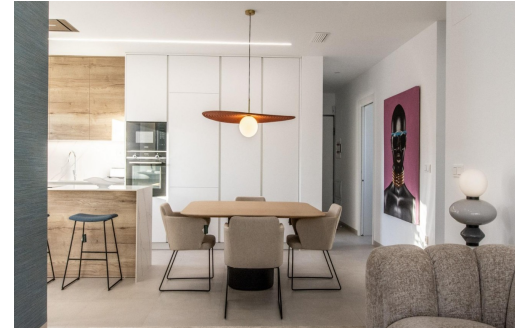

Appartements et villas de luxe neufs avec vue panoramique sur la mer à Finestrat. Une vie méditerranéenne exclusive près de Benidorm. Découvrez un nouveau complexe résidentiel de luxe exceptionnel proposant des appartements, pour la plupart avec vue sur la mer, et des villas privées dans le quartier prestigieux de Finestrat, à quelques minutes seulement de la ville animée de Benidorm et de ses plages dorées. Niché entre les montagnes et la mer Méditerranée, cet emplacement privilégié offre un environnement paisible avec un accès rapide à des restaurants raffinés, des boutiques haut de gamme, des écoles internationales, des terrains de golf et des services de marina. L'aéroport d'Alicante est à environ 55 km, tandis que les plages de sable de Benidorm et la charmante vieille ville sont respectivement à 3 km et 4 km. Architecture moderne et design haut de gamme. Conçu pour ceux qui recherchent l'élégance...