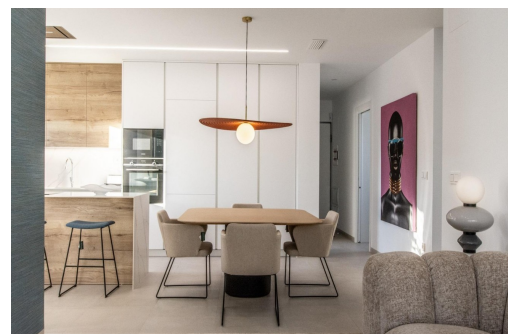

Apartamentos y villas de lujo de nueva construcción con vistas panorámicas al mar en Finestrat. Vida mediterránea exclusiva cerca de Benidorm. Descubra una excepcional promoción residencial de lujo que ofrece apartamentos, la mayoría con vistas al mar, y villas privadas en la prestigiosa zona de Finestrat, a pocos minutos de la animada ciudad de Benidorm y sus doradas playas. Enclavada entre las montañas y el mar Mediterráneo, esta privilegiada ubicación ofrece un entorno tranquilo con rápido acceso a restaurantes de calidad, tiendas de lujo, colegios internacionales, campos de golf y servicios de puerto deportivo. El aeropuerto de Alicante se encuentra a unos 55 km, mientras que las playas de arena de Benidorm y el encantador casco antiguo están a solo 3 km y 4 km, respectivamente. Arquitectura moderna y diseño de primera calidad. Diseñado para aquellos que buscan elegancia, comodidad moderna y un estilo de vida...