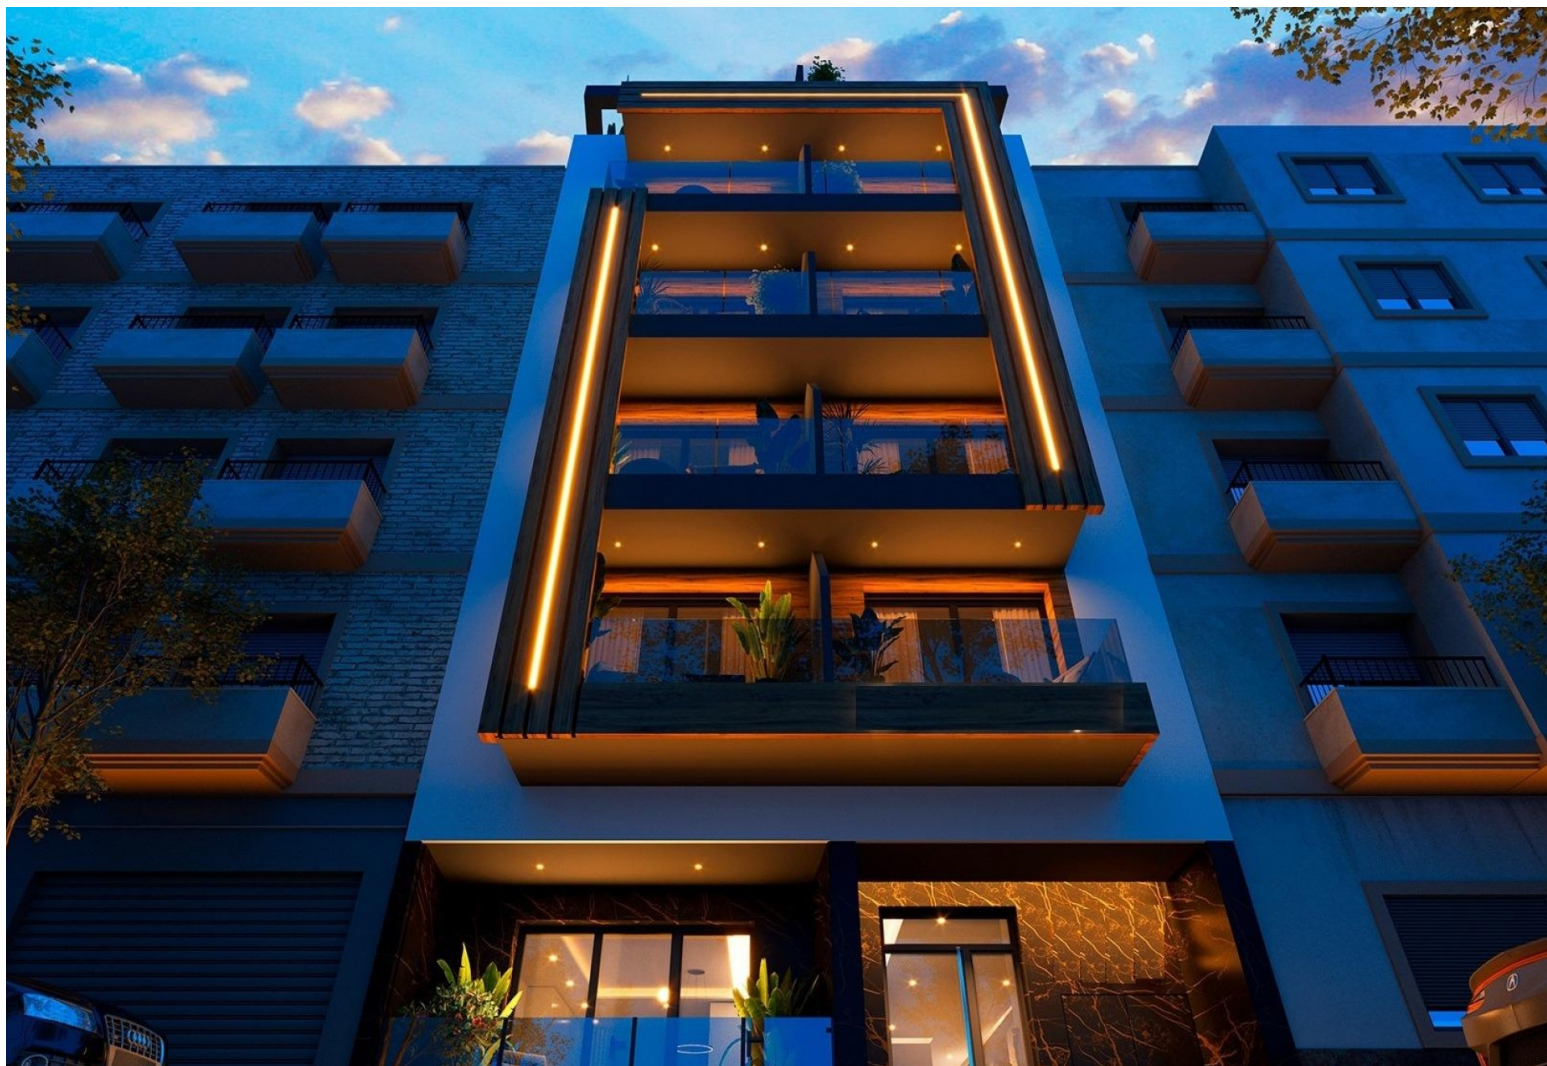

REF: RD-76703

Nieuwbouw · Penthouse · Torrevieja

2 SLAAPKAMERS

1 BADKAMERS

69M<sup>2</sup>

0M<sup>2</sup>

JA

B

Moderne appartementen op slechts 250 meter van Playa del Cura in Torrevieja. Exclusief nieuwbouwproject in het hart van Torrevieja. Dit exclusieve woonproject van 12 moderne appartementen ligt op slechts 250 meter van Playa del Cura, een van de populairste stranden van Torrevieja. Het gebouw is ontworpen met een perfecte balans tussen elegantie, functionaliteit en mediterrane levensstijl en biedt een verscheidenheid aan indelingen met 1 of 2 slaapkamers, waaronder appartementen met terrassen en penthouses met privé-solariums. Dankzij de centrale ligging zijn winkels, restaurants, recreatiegebieden en alle essentiële voorzieningen gemakkelijk bereikbaar, terwijl toch een gevoel van comfort en rust behouden blijft. Premium voorzieningen voor een moderne levensstijl. Het project omvat 130 m<sup>2</sup> aan gemeenschappelijke ruimtes die zijn ontworpen voor ontspanning en entertainment. Bewoners kunnen genieten van: Zwembad op de b...