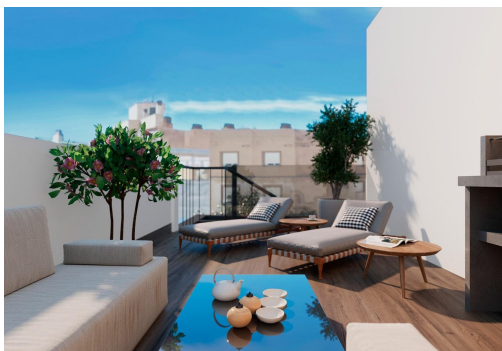

REF: RD-76703

Nieuwbouw · Penthouse · Torrevieja

2 SLAAPKAMERS

1 BADKAMERS

69M²

0M²

JA

B