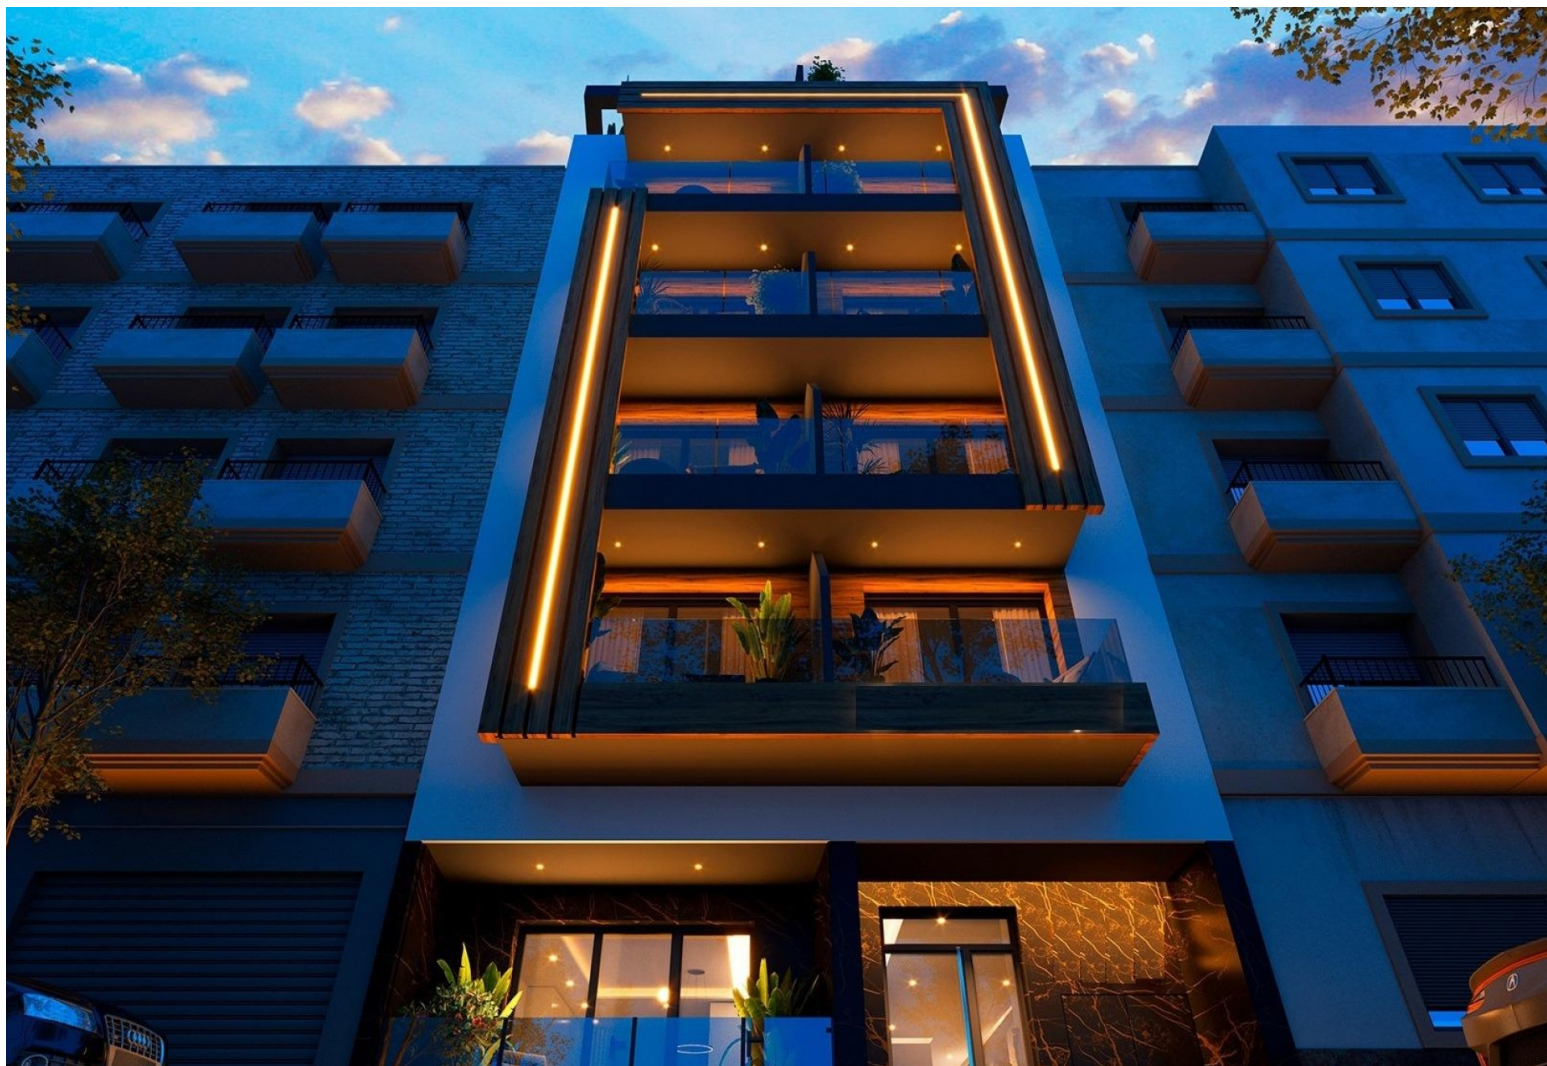

REF: RD-76703

Nueva construcción · Ático · Torrevieja

2 HABITACIONES

1 BAÑOS

69M²

0M²

SÍ

B

Apartamentos modernos a solo 250 m de la Playa del Cura en Torrevieja. Exclusiva promoción nueva en el corazón de Torrevieja. Este exclusivo proyecto residencial de 12 apartamentos modernos se encuentra a solo 250 metros de la Playa del Cura, una de las playas más populares de Torrevieja. Diseñado con un equilibrio perfecto entre elegancia, funcionalidad y estilo de vida mediterráneo, el edificio ofrece una variedad de distribuciones con 1 o 2 dormitorios, incluyendo apartamentos con terraza y áticos con solárium privado. Su céntrica ubicación proporciona un fácil acceso a tiendas, restaurantes, zonas de ocio y todos los servicios esenciales, al tiempo que mantiene una sensación de comodidad y tranquilidad. Servicios de primera calidad para un estilo de vida moderno. La promoción incluye 130 m² de zonas comunes diseñadas para el descanso y el entretenimiento. Los residentes pueden disfrutar de: Piscina en ...