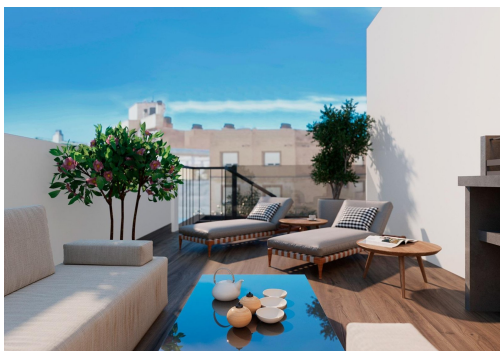

REF: RD-76703

Nueva construcción · Ático · Torrevieja

2 HABITACIONES

1 BAÑOS

69M²

0M²

SÍ

B