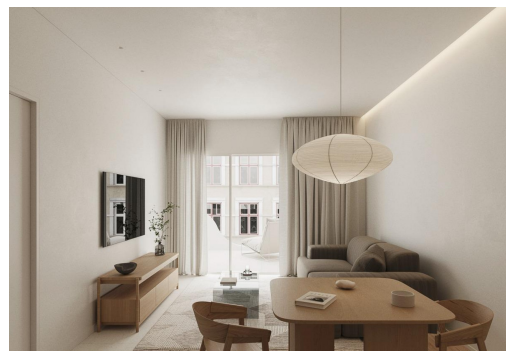

REF: RD-47956

Nowo zbudowane · Penthouse · Torrevieja

1 SYPIALNIE

2 ŁAZIENKI

69M²

0M²

TAK

B