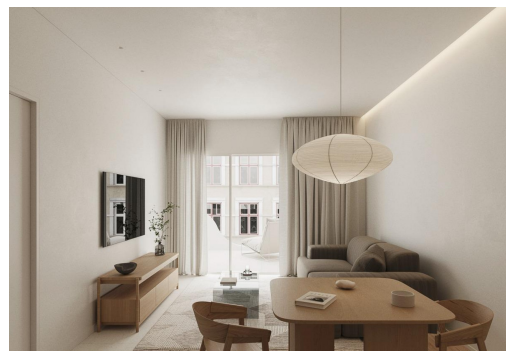

REF: RD-47956

Nueva construcción · Ático · Torrevieja

1 HABITACIONES

2 BAÑOS

69M²

0M²

SÍ

B

Modernos apartamentos de nueva construcción en el corazón de Torrevieja, a solo 600 m del mar. Exclusiva promoción boutique en el centro de Torrevieja. Descubra un exclusivo proyecto residencial de solo 7 modernos apartamentos de nueva construcción, con una ubicación ideal en el animado centro de Torrevieja, Alicante. A solo 600 m del paseo marítimo, estas elegantes viviendas combinan a la perfección las ventajas de la vida costera con la comodidad del estilo de vida urbano, ya que ofrecen fácil acceso a tiendas, restaurantes y opciones de ocio. Diseño contemporáneo y distribuciones inteligentes. Elija entre apartamentos de 1 o 2 dormitorios, cada uno con 2 baños (uno en suite). Las distribuciones abiertas están diseñadas para maximizar el espacio y la luz natural, garantizando tanto la comodidad como la funcionalidad. Los acabados de primera calidad, como las puertas de entrada de seguridad, los armarios empot...