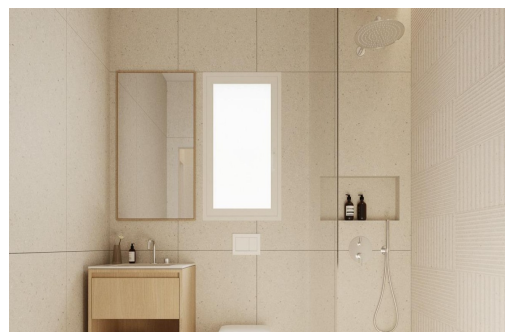

REF: RD-47956

Nueva construcción · Ático · Torrevieja

1 HABITACIONES

2 BAÑOS

69M²

0M²

SÍ

B

Modernos apartamentos de nueva construcción en el corazón de Torrevieja, a solo 600 m del mar. Exclusiva promoción boutique en el centro de Torrevieja. Descubra un exclusivo proyecto residencial de solo 7 modernos apartamentos de nueva construcción, con una ubicación ideal en el animado centro de Torrevieja, Alicante. A solo 600 m del paseo marítimo, estas elegantes viviendas combinan a la perfección las ventajas de la vida costera con la comodidad del estilo de vida urbano, ya que ofrecen fácil acceso a tiendas, restaurantes y opciones de ocio. Diseño contemporáneo y distribuciones inteligentes. Elija entre apartamentos de 1 o 2 dormitorios, cada uno con 2 baños (uno en suite). Las distribuciones abiertas están diseñadas para maximizar el espacio y la luz natural, garantizando tanto la comodidad como la funcionalidad. Los acabados de primera calidad, como las puertas de entrada de seguridad, los armarios empot...

Información clave

- Habitaciones: 1
- Construidos: 69m²
- Baños: 2
- Calificación energética: B

Características

- Air Conditioning: Pre-Installed
- Communal Pool
- Elevator/Lift
- Near Bus Route
- Near Schools
- Space
- Useable Build Space: 60 Msq.
- Beach: 1000 Meters
- Double Bedrooms: 1
- Location: Coastal
- Near Commercial Center
- Solarium: Yes
- Terrace: 13 Msq.