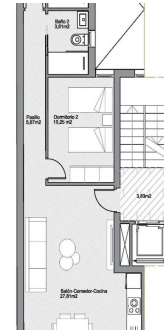

RÉE: RD-29497

Nouvelle construction · Apartment · Torrevieja

2 CHAMBRES

2 NBR. SDB

82M<sup>2</sup>

0M<sup>2</sup>

OUI

B

Appartements modernes neufs au cœur de Torrevieja, à seulement 600 m de la mer. Programme immobilier boutique exclusif dans le centre de Torrevieja. Découvrez un projet résidentiel exclusif de seulement 7 appartements modernes neufs, idéalement situés dans le centre animé de Torrevieja, à Alicante. À seulement 600 m du front de mer, ces logements élégants combinent parfaitement les avantages de la vie côtière et la commodité d'un style de vie urbain, offrant un accès facile aux commerces, restaurants et loisirs. Design contemporain et agencements intelligents. Choisissez entre des appartements 1 ou 2 chambres, chacun avec 2 salles de bains (dont une en suite). Les agencements ouverts sont conçus pour maximiser l'espace et la lumière naturelle, garantissant à la fois confort et fonctionnalité. Des finitions haut de gamme telles que des portes d'entrée sécurisées, des armoires encastrées avec des finiti...

## Principales caractéristiques

- Chambres: 2
- Construit: 82m<sup>2</sup>
- Nbr. Sdb: 2
- Énergie: B