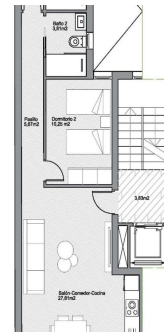

REF: RD-29497

Nueva construcción · Piso · Torrevieja

2 HABITACIONES

2 BAÑOS

82M²

0M²

SÍ

B

Modernos apartamentos de nueva construcción en el corazón de Torrevieja, a solo 600 m del mar. Exclusiva promoción boutique en el centro de Torrevieja. Descubra un exclusivo proyecto residencial de solo 7 modernos apartamentos de nueva construcción, con una ubicación ideal en el animado centro de Torrevieja, Alicante. A solo 600 m del paseo marítimo, estas elegantes viviendas combinan a la perfección las ventajas de la vida costera con la comodidad del estilo de vida urbano, ya que ofrecen fácil acceso a tiendas, restaurantes y opciones de ocio. Diseño contemporáneo y distribuciones inteligentes. Elija entre apartamentos de 1 o 2 dormitorios, cada uno con 2 baños (uno en suite). Las distribuciones abiertas están diseñadas para maximizar el espacio y la luz natural, garantizando tanto la comodidad como la funcionalidad. Los acabados de primera calidad, como las puertas de entrada de seguridad, los armarios empot...

Información clave

- Habitaciones: 2
- Construidos: 82m²
- Baños: 2
- Calificación energética: B

Características

- Air Conditioning: Pre-Installed
- Communal Pool
- Elevator/Lift
- Near Bus Route
- Near Schools
- Space
- Useable Build Space: 70 Msq.
- Beach: 1000 Meters
- Double Bedrooms: 2
- Location: Coastal
- Near Commercial Center
- Solarium: Yes
- Terrace: 3 Msq.