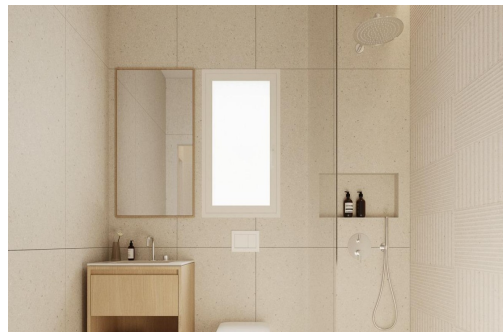

REF: RD-29497

Nueva construcción · Piso · Torrevieja

2 HABITACIONES

2 BAÑOS

82M²

0M²

SÍ

B

Modernos apartamentos de nueva construcción en el corazón de Torrevieja, a solo 600 m del mar. Exclusiva promoción boutique en el centro de Torrevieja. Descubra un exclusivo proyecto residencial de solo 7 modernos apartamentos de nueva construcción, con una ubicación ideal en el animado centro de Torrevieja, Alicante. A solo 600 m del paseo marítimo, estas elegantes viviendas combinan a la perfección las ventajas de la vida costera con la comodidad del estilo de vida urbano, ya que ofrecen fácil acceso a tiendas, restaurantes y opciones de ocio. Diseño contemporáneo y distribuciones inteligentes. Elija entre apartamentos de 1 o 2 dormitorios, cada uno con 2 baños (uno en suite). Las distribuciones abiertas están diseñadas para maximizar el espacio y la luz natural, garantizando tanto la comodidad como la funcionalidad. Los acabados de primera calidad, como las puertas de entrada de seguridad, los armarios empot...

Información clave

- Habitaciones: 2
- Construidos: 82m²
- Baños: 2
- Calificación energética: B

Características

- Air Conditioning: Pre-Installed
- Communal Pool
- Elevator/Lift
- Near Bus Route
- Near Schools
- Space
- Useable Build Space: 70 Msq.
- Beach: 1000 Meters
- Double Bedrooms: 2
- Location: Coastal
- Near Commercial Center
- Solarium: Yes
- Terrace: 3 Msq.