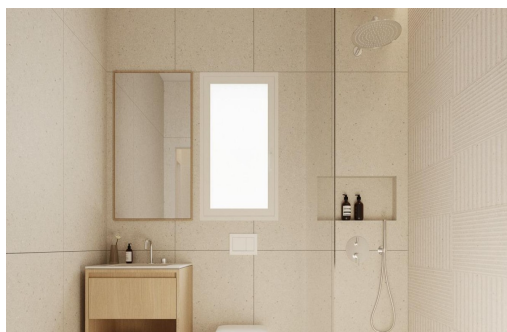

REF: RD-80354

Nowo zbudowane · Apartament · Torrevieja

2 SYPIALNIE

2 ŁAZIENKI

101M²

0M²

TAK

B

Nowoczesne apartamenty w samym sercu Torrevieja, zaledwie 600 m od morza. Ekskluzywna inwestycja w centrum Torrevieja. Odkryj ekskluzywny projekt mieszkaniowy obejmujący tylko 7 nowoczesnych apartamentów, idealnie położonych w tętniącym życiem centrum Torrevieja w prowincji Alicante. Te stylowe domy, położone zaledwie 600 m od brzegu morza, doskonale łączą zalety życia na wybrzeżu z wygodami miejskiego stylu życia, oferując łatwy dostęp do sklepów, restauracji i obiektów rekreacyjnych. Nowoczesny design i przemyślany rozkład pomieszczeń. Do wyboru są apartamenty z 1 lub 2 sypialniami, każdy z 2 łazienkami (jedna przy sypialni). Otwarte rozkłady pomieszczeń zostały zaprojektowane tak, aby maksymalnie wykorzystać przestrzeń i naturalne światło, zapewniając zarówno komfort, jak i funkcjonalność. Wysokiej jakości wykończenia, takie jak drzwi wejściowe z zabezpieczeniem, szafy wnękowe z w...

key features

- Sypialnie: 2
- Łazienki: 2
- Powierzchnia: 101m²
- Ocena energetyczna: B

Szczegóły oferty

- Air Conditioning: Pre-Installed
- Beach: 1000 Meters
- Communal Pool
- Double Bedrooms: 2
- Elevator/Lift
- Location: Coastal
- Near Bus Route
- Near Commercial Center
- Near Schools
- Patio
- Solarium: Yes
- Space
- Terrace: 19 Msq.
- Useable Build Space: 90 Msq.