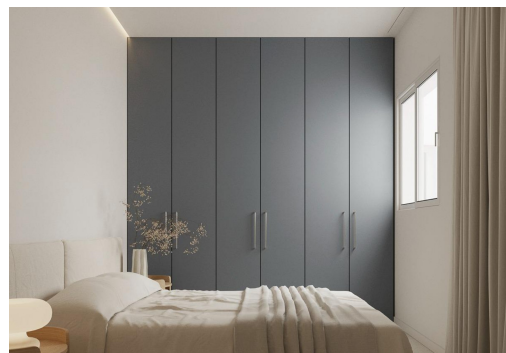

REF: RD-80354

Nueva construcción · Piso · Torrevieja

2 HABITACIONES

2 BAÑOS

101M²

0M²

SÍ

B

Modernos apartamentos de nueva construcción en el corazón de Torrevieja, a solo 600 m del mar. Exclusiva promoción boutique en el centro de Torrevieja. Descubra un exclusivo proyecto residencial de solo 7 modernos apartamentos de nueva construcción, con una ubicación ideal en el animado centro de Torrevieja, Alicante. A solo 600 m del paseo marítimo, estas elegantes viviendas combinan a la perfección las ventajas de la vida costera con la comodidad del estilo de vida urbano, ya que ofrecen fácil acceso a tiendas, restaurantes y opciones de ocio. Diseño contemporáneo y distribuciones inteligentes. Elija entre apartamentos de 1 o 2 dormitorios, cada uno con 2 baños (uno en suite). Las distribuciones abiertas están diseñadas para maximizar el espacio y la luz natural, garantizando tanto la comodidad como la funcionalidad. Los acabados de primera calidad, como las puertas de entrada de seguridad, los armarios empot...