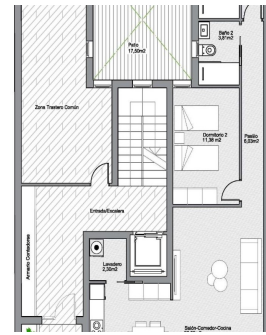

REF: RD-80354

Nueva construcción · Piso · Torrevieja

2 HABITACIONES

2 BAÑOS

101M²

0M²

SÍ

B

Modernos apartamentos de nueva construcción en el corazón de Torrevieja, a solo 600 m del mar. Exclusiva promoción boutique en el centro de Torrevieja. Descubra un exclusivo proyecto residencial de solo 7 modernos apartamentos de nueva construcción, con una ubicación ideal en el animado centro de Torrevieja, Alicante. A solo 600 m del paseo marítimo, estas elegantes viviendas combinan a la perfección las ventajas de la vida costera con la comodidad del estilo de vida urbano, ya que ofrecen fácil acceso a tiendas, restaurantes y opciones de ocio. Diseño contemporáneo y distribuciones inteligentes. Elija entre apartamentos de 1 o 2 dormitorios, cada uno con 2 baños (uno en suite). Las distribuciones abiertas están diseñadas para maximizar el espacio y la luz natural, garantizando tanto la comodidad como la funcionalidad. Los acabados de primera calidad, como las puertas de entrada de seguridad, los armarios empot...

Información clave

- Habitaciones: 2
- Baños: 2
- Construidos: 101m²
- Calificación energética: B

Características

- Air Conditioning: Pre-Installed
- Beach: 1000 Meters
- Communal Pool
- Double Bedrooms: 2
- Elevator/Lift
- Location: Coastal
- Near Bus Route
- Near Commercial Center
- Near Schools
- Patio
- Solarium: Yes
- Space
- Terrace: 19 Msq.
- Useable Build Space: 90 Msq.