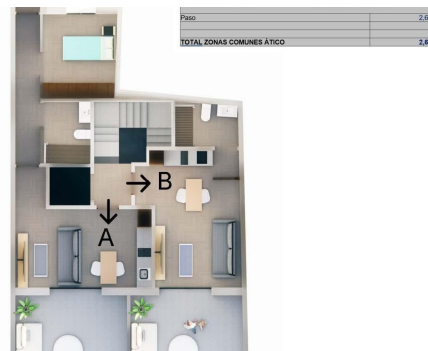

REF: RD-12747

Nowo zbudowane · Penthouse · Torrevieja

2 SYPIALNIE

1 ŁAZIENKI

58M²

0M²

B

Nowoczesne apartamenty w nowym budynku w centrum Torrevieja, zaledwie 200 m od morza – Odkryj tę ekskluzywną ofertę tylko 8 nowoczesnych apartamentów w nowym budynku, idealnie położonych w samym sercu Torrevieja. Za ledwie 200 m od morza, w samym centrum miasta, nieruchomości te oferują idealne połączenie życia nad morzem i miejskich udogodnień. – Nowoczesny design i przemyślany rozkład pomieszczeń – Do wyboru są 4 kawalerki lub 4 apartamenty z 2 sypialniami i 1 łazienką. Każda nieruchomość została zaprojektowana z myślą o nowoczesnym i funkcjonalnym rozkładzie, który maksymalizuje dostęp naturalnego światła i komfort. Wysokiej jakości wykończenia gwarantują trwałość i elegancję, dzięki czemu nieruchomości te idealnie nadają się zarówno do zamieszkania na stałe, jak i na wakacje. – Ekskluzywne usługi w budynku – Mieszkańcy mogą zrelaksować się na wspólnym tarasie słonecznym ...

key features

■ Sypialnie: 2

■ Powierzchnia: 58m²

■ Łazienki: 1

■ Ocena energetyczna: B

Szczegóły oferty

■ Beach: 200 Meters

■ Elevator/Lift

■ Near Bus Route

■ Near Schools

■ Terrace: 15 Msq.

■ Double Bedrooms: 2

■ Location: Coastal

■ Near Commercial Center

■ Space

■ Useable Build Space: 50 Msq.