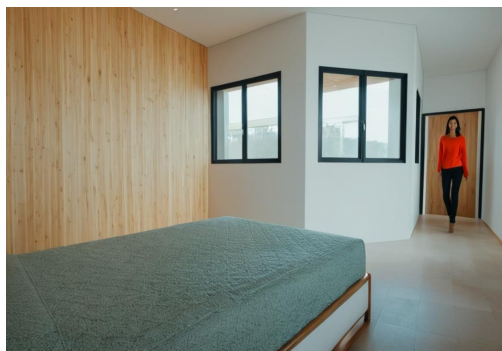

REF: RD-12747

Nowo zbudowane · Penthouse · Torrevieja

2 SYPIALNIE

1 ŁAZIENKI

58M²

0M²

B

Nowoczesne apartamenty w nowym budynku w centrum Torrevieja, zaledwie 200 m od morza – Odkryj tę ekskluzywną ofertę tylko 8 nowoczesnych apartamentów w nowym budynku, idealnie położonych w samym sercu Torrevieja. Za ledwie 200 m od morza, w samym centrum miasta, nieruchomości te oferują idealne połączenie życia nad morzem i miejskich udogodnień. – Nowoczesny design i przemyślany rozkład pomieszczeń – Do wyboru są 4 kawalerki lub 4 apartamenty z 2 sypialniami i 1 łazienką. Każda nieruchomość została zaprojektowana z myślą o nowoczesnym i funkcjonalnym rozkładzie, który maksymalizuje dostęp naturalnego światła i komfort. Wysokiej jakości wykończenia gwarantują trwałość i elegancję, dzięki czemu nieruchomości te idealnie nadają się zarówno do zamieszkania na stałe, jak i na wakacje. – Ekskluzywne usługi w budynku – Mieszkańcy mogą zrelaksować się na wspólnym tarasie słonecznym ...

key features

■ Sypialnie: 2

■ Powierzchnia: 58m²

■ Łazienki: 1

■ Ocena energetyczna: B

Szczegóły oferty

■ Beach: 200 Meters

■ Elevator/Lift