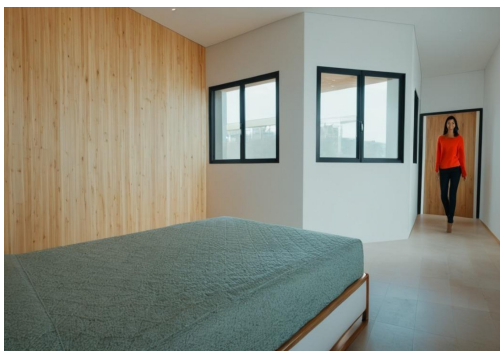

REF: RD-12747

Nueva construcción · Ático · Torrevieja

2 HABITACIONES

1 BAÑOS

58M²

0M²

B

Apartamentos modernos de nueva construcción en el centro de Torre Vieja, a solo 200 m del mar. Descubra esta exclusiva promoción boutique de solo 8 apartamentos modernos de nueva construcción, perfectamente situados en el corazón de Torre Vieja. A solo 200 m del mar en pleno centro de la ciudad, estas viviendas ofrecen la combinación ideal entre la vida junto al mar y las comodidades urbanas. Diseño contemporáneo y distribuciones inteligentes. Elija entre 4 estudios o 4 apartamentos de 2 dormitorios con 1 baño. Cada propiedad está diseñada con una distribución moderna y funcional que maximiza la luz natural y el confort. Los acabados de alta calidad garantizan la durabilidad y la elegancia, lo que hace que estas viviendas sean perfectas tanto para vivir todo el año como para pasar las vacaciones. Servicios exclusivos del edificio. Los residentes pueden relajarse en el solárium comunitario de la azotea. P...

Información clave

- Habitaciones: 2
- Baños: 1
- Construidos: 58m²
- Calificación energética: B

Características

- Beach: 200 Meters
- Elevator/Lift
- Near Bus Route
- Near Schools
- Terrace: 15 Msq.
- Double Bedrooms: 2
- Location: Coastal
- Near Commercial Center
- Space
- Useable Build Space: 50 Msq.