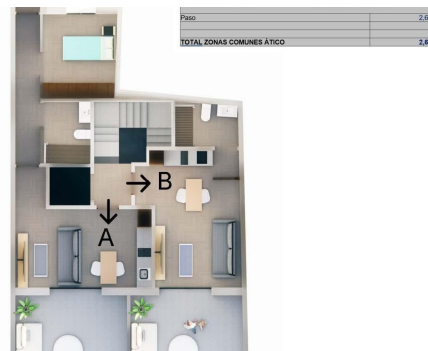

REF: RD-12747

Nueva construcción · Ático · Torrevieja

2 HABITACIONES

1 BAÑOS

58M²

0M²

B

Apartamentos modernos de nueva construcción en el centro de Torre Vieja, a solo 200 m del mar. Descubra esta exclusiva promoción boutique de solo 8 apartamentos modernos de nueva construcción, perfectamente situados en el corazón de Torre Vieja. A solo 200 m del mar en pleno centro de la ciudad, estas viviendas ofrecen la combinación ideal entre la vida junto al mar y las comodidades urbanas. Diseño contemporáneo y distribuciones inteligentes. Elija entre 4 estudios o 4 apartamentos de 2 dormitorios con 1 baño. Cada propiedad está diseñada con una distribución moderna y funcional que maximiza la luz natural y el confort. Los acabados de alta calidad garantizan la durabilidad y la elegancia, lo que hace que estas viviendas sean perfectas tanto para vivir todo el año como para pasar las vacaciones. Servicios exclusivos del edificio. Los residentes pueden relajarse en el solárium comunitario de la azotea. P...

Información clave

- Habitaciones: 2
- Baños: 1
- Construidos: 58m²
- Calificación energética: B

Características

- Beach: 200 Meters
- Elevator/Lift
- Near Bus Route
- Near Schools
- Terrace: 15 Msq.
- Double Bedrooms: 2
- Location: Coastal
- Near Commercial Center
- Space
- Useable Build Space: 50 Msq.