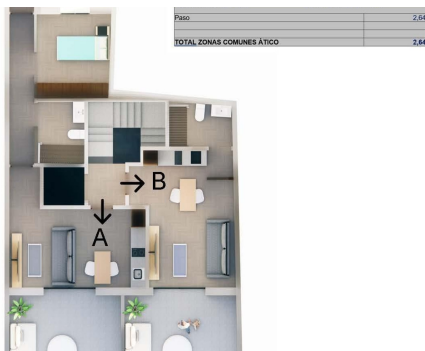

REF: RD-38297

Nowo zbudowane · Penthouse · Torrevieja

0 SYPIALNIE

1 ŁAZIENKI

25M²

0M²

B

Nowoczesne apartamenty w nowym budynku w centrum Torrevieja, zaledwie 200 m od morza. Odkryj tę ekskluzywną ofertę tylko 8 nowoczesnych apartamentów w nowym budynku, idealnie położonych w samym sercu Torrevieja. Za ledwie 200 m od morza, w samym centrum miasta, nieruchomości te oferują idealne połączenie życia nad morzem i miejskich udogodnień. Nowoczesny design i przemyślany rozkład pomieszczeń. Do wyboru są 4 kawalerki lub 4 apartamenty z 2 sypialniami i 1 łazienką. Każda nieruchomość została zaprojektowana z myślą o nowoczesnym i funkcjonalnym rozkładzie, który maksymalizuje dostęp naturalnego światła i komfort. Wysokiej jakości wykończenia gwarantują trwałość i elegancję, dzięki czemu nieruchomości te idealnie nadają się zarówno do zamieszkania na stałe, jak i na wakacje. Ekskluzywne usługi w budynku. Mieszkańcy mogą zrelaksować się na wspólnym tarasie słonecznym ...

key features

■ Łazienki: 1

■ Powierzchnia: 25m²

■ Ocena energetyczna: B

Szczegóły oferty

■ Beach: 200 Meters

■ Elevator/Lift

■ Location: Coastal

■ Near Bus Route

■ Near Commercial Center

■ Near Schools

■ Space

■ Terrace: 15 Msq.

■ Useable Build Space: 20 Msq.