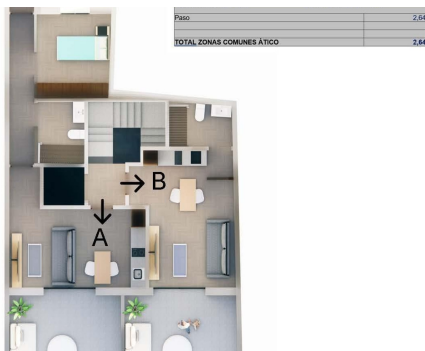

REF: RD-38297

Nueva construcción · Ático · Torrevieja

0 HABITACIONES

1 BAÑOS

25M²

0M²

B

Apartamentos modernos de nueva construcción en el centro de Torre Vieja, a solo 200 m del mar. Descubra esta exclusiva promoción boutique de solo 8 apartamentos modernos de nueva construcción, perfectamente situados en el corazón de Torre Vieja. A solo 200 m del mar en pleno centro de la ciudad, estas viviendas ofrecen la combinación ideal entre la vida junto al mar y las comodidades urbanas. Diseño contemporáneo y distribuciones inteligentes. Elija entre 4 estudios o 4 apartamentos de 2 dormitorios con 1 baño. Cada propiedad está diseñada con una distribución moderna y funcional que maximiza la luz natural y el confort. Los acabados de alta calidad garantizan la durabilidad y la elegancia, lo que hace que estas viviendas sean perfectas tanto para vivir todo el año como para pasar las vacaciones. Servicios exclusivos del edificio. Los residentes pueden relajarse en el solárium comunitario de la azotea. P...

Información clave

- Baños: 1
- Construidos: 25m²
- Calificación energética: B

Características

- Beach: 200 Meters
- Elevator/Lift
- Location: Coastal
- Near Bus Route
- Near Commercial Center
- Near Schools
- Space
- Terrace: 15 Msq.
- Useable Build Space: 20 Msq.