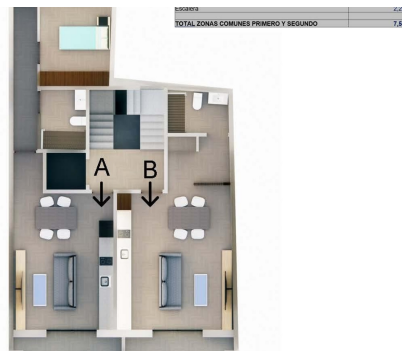

REF: RD-48630

Nueva construcción · Piso · Torre vieja

2 HABITACIONES

1 BAÑOS

64M²

0M²

B