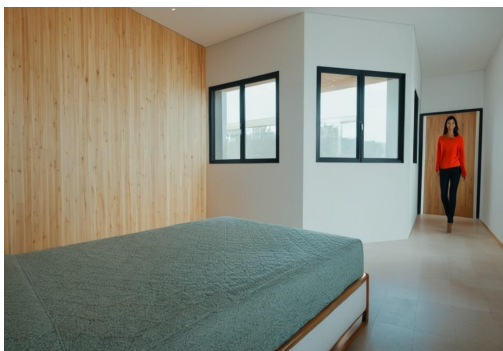

REF: RD-48630

Nueva construcción · Piso · Torre vieja

2 HABITACIONES

1 BAÑOS

64M²

0M²

B