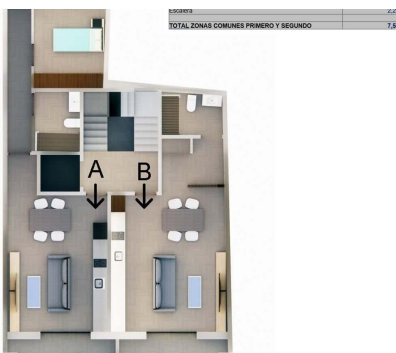

RÉE: RD-54028

Nouvelle construction · Apartment · Torrevieja

0 CHAMBRES

1 NBR. SDB

36M²

0M²

B

Appartements modernes neufs dans le centre de Torrevieja, à seulement 200 m de la mer. Découvrez cette promotion boutique exclusive de seulement 8 appartements modernes neufs, idéalement situés au cœur de Torrevieja. À seulement 200 m de la mer, en plein centre-ville, ces logements offrent la combinaison idéale entre la vie en bord de mer et les commodités urbaines. Design contemporain et agencements intelligents. Choisissez entre 4 studios ou 4 appartements de 2 chambres avec 1 salle de bain. Chaque propriété est conçue avec un agencement moderne et fonctionnel qui maximise la lumière naturelle et le confort. Les finitions de haute qualité garantissent la durabilité et l'élégance, ce qui rend ces logements parfaits pour vivre toute l'année ou passer vos vacances. Services exclusifs de l'immeuble. Les résidents peuvent se détendre dans le solarium commun sur le toit. Portes d'entrée blindées, c...

Principales caractéristiques

- Nbr. Sdb: 1
- Énergie: B
- Construit: 36m²

Les caractéristiques

- Beach: 200 Meters
- Location: Coastal
- Near Commercial Center
- Space
- Useable Build Space: 30 Msq.
- Elevator/Lift
- Near Bus Route
- Near Schools
- Terrace: 4 Msq.