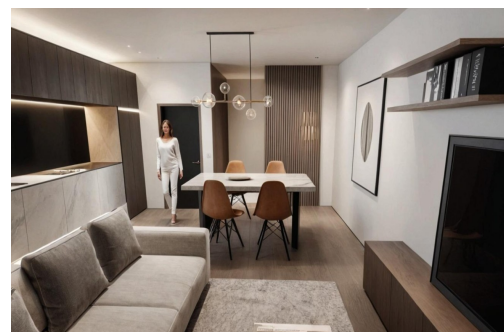

REF: RD-54028

Nueva construcción · Piso · Torrevieja

0 HABITACIONES

1 BAÑOS

36M²

0M²

B

Apartamentos modernos de nueva construcción en el centro de Torre Vieja, a solo 200 m del mar. Descubra esta exclusiva promoción boutique de solo 8 apartamentos modernos de nueva construcción, perfectamente situados en el corazón de Torre Vieja. A solo 200 m del mar en pleno centro de la ciudad, estas viviendas ofrecen la combinación ideal entre la vida junto al mar y las comodidades urbanas. Diseño contemporáneo y distribuciones inteligentes. Elija entre 4 estudios o 4 apartamentos de 2 dormitorios con 1 baño. Cada propiedad está diseñada con una distribución moderna y funcional que maximiza la luz natural y el confort. Los acabados de alta calidad garantizan la durabilidad y la elegancia, lo que hace que estas viviendas sean perfectas tanto para vivir todo el año como para pasar las vacaciones. Servicios exclusivos del edificio. Los residentes pueden relajarse en el solárium comunitario de la azotea. P...