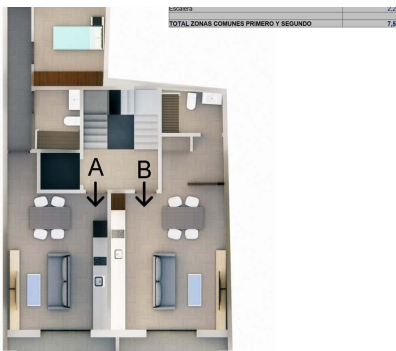

REF: RD-54028

Nueva construcción · Piso · Torrevieja

0 HABITACIONES

1 BAÑOS

36M²

0M²

B

Apartamentos modernos de nueva construcción en el centro de Torre Vieja, a solo 200 m del mar. Descubra esta exclusiva promoción boutique de solo 8 apartamentos modernos de nueva construcción, perfectamente situados en el corazón de Torre Vieja. A solo 200 m del mar en pleno centro de la ciudad, estas viviendas ofrecen la combinación ideal entre la vida junto al mar y las comodidades urbanas. Diseño contemporáneo y distribuciones inteligentes. Elija entre 4 estudios o 4 apartamentos de 2 dormitorios con 1 baño. Cada propiedad está diseñada con una distribución moderna y funcional que maximiza la luz natural y el confort. Los acabados de alta calidad garantizan la durabilidad y la elegancia, lo que hace que estas viviendas sean perfectas tanto para vivir todo el año como para pasar las vacaciones. Servicios exclusivos del edificio. Los residentes pueden relajarse en el solárium comunitario de la azotea. P...

Información clave

- Baños: 1
- Construidos: 36m²
- Calificación energética: B

Características

- Beach: 200 Meters
- Elevator/Lift
- Location: Coastal
- Near Bus Route
- Near Commercial Center
- Near Schools
- Space
- Terrace: 4 Msq.
- Useable Build Space: 30 Msq.