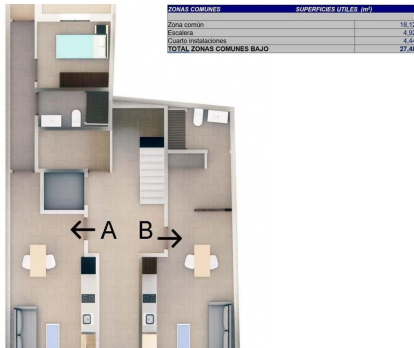

REF: RD-59037

Nueva construcción · Piso · Torrevieja

0 HABITACIONES

1 BAÑOS

31M²

0M²

B

Apartamentos modernos de nueva construcción en el centro de Torre Vieja, a solo 200 m del mar. Descubra esta exclusiva promoción boutique de solo 8 apartamentos modernos de nueva construcción, perfectamente situados en el corazón de Torre Vieja. A solo 200 m del mar en pleno centro de la ciudad, estas viviendas ofrecen la combinación ideal entre la vida junto al mar y las comodidades urbanas. Diseño contemporáneo y distribuciones inteligentes. Elija entre 4 estudios o 4 apartamentos de 2 dormitorios con 1 baño. Cada propiedad está diseñada con una distribución moderna y funcional que maximiza la luz natural y el confort. Los acabados de alta calidad garantizan la durabilidad y la elegancia, lo que hace que estas viviendas sean perfectas tanto para vivir todo el año como para pasar las vacaciones. Servicios exclusivos del edificio. Los residentes pueden relajarse en el solárium comunitario de la azotea. P...

Información clave

- Baños: 1
- Construidos: 31m²
- Calificación energética: B

Características

- Beach: 200 Meters
- Elevator/Lift
- Location: Coastal
- Near Bus Route
- Near Commercial Center
- Near Schools
- Space
- Useable Build Space: 28 Msq.