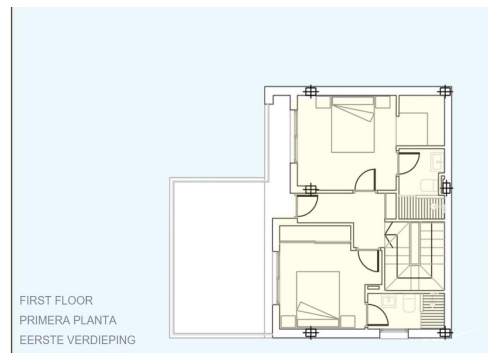

RÉF: RD-56728

Nouvelle construction · Villa · Torre Pacheco

3 CHAMBRES

3 NBR. SDB

122M²

242M²

OUI

B

Villas individuelles neuves avec piscine privée à Roldán, Torre-Pacheco. Villas modernes de deux étages au design exclusif. Ces villas neuves de 3 chambres et 3 salles de bains, situées à Roldán, Torre-Pacheco, offrent un design contemporain et écologique, pensé pour le confort et le style de vie méditerranéen. Construites sur deux étages, chaque maison dispose d'un grand salon-salle à manger ouvert avec une cuisine moderne entièrement équipée, qui communique parfaitement avec de grandes terrasses. Les villas sont soigneusement conçues pour allier fonctionnalité et esthétique, des finitions élégantes et beaucoup d'espace extérieur pour profiter du soleil méditerranéen toute l'année. Espace extérieur privé et caractéristiques de première qualité. Chaque villa dispose de : Une piscine privée avec accès de type plage et douche extérieure. Une terrasse au premier étage et d...