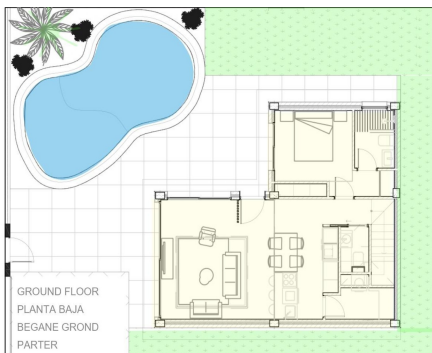

RÉF: RD-56728

Nouvelle construction · Villa · Torre Pacheco

3 CHAMBRES

3 NBR. SDB

122M²

242M²

OUI

B

Villas individuelles neuves avec piscine privée à Roldán, Torre-Pacheco. Villas modernes de deux étages au design exclusif. Ces villas neuves de 3 chambres et 3 salles de bains, situées à Roldán, Torre-Pacheco, offrent un design contemporain et écologique, pensé pour le confort et le style de vie méditerranéen. Construites sur deux étages, chaque maison dispose d'un grand salon-salle à manger ouvert avec une cuisine moderne entièrement équipée, qui communique parfaitement avec de grandes terrasses. Les villas sont soigneusement conçues pour allier fonctionnalité et esthétique, des finitions élégantes et beaucoup d'espace extérieur pour profiter du soleil méditerranéen toute l'année. Espace extérieur privé et caractéristiques de première qualité. Chaque villa dispose de : Une piscine privée avec accès de type plage et douche extérieure. Une terrasse au premier étage et d...

Principales caractéristiques

- Chambres: 3
- Construit: 122m²
- Énergie: B
- Nbr. Sdb: 3
- Terrain: 242m²

Les caractéristiques

- Air Conditioning: Pre-Installed
- Cour
- Gated
- Near Golf / Golf Resort Property
- Number of Parking Spaces: 1
- Private Pool
- Useable Build Space: 110 Msq.
- Beach: 15000 Meters
- Double Bedrooms: 3
- Location: Rural
- Near Schools
- Parking - Space
- Terrace: 40 Msq.