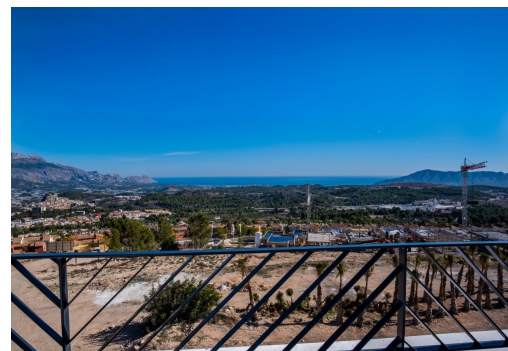

REF: RD-22914

Nueva construcción · Chalet · Polop

3 HABITACIONES

2 BAÑOS

277M²

250M²

SÍ

B