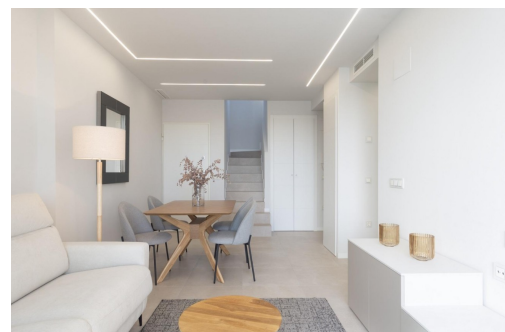

OBUDOWA ŚRÓDZIEMNOMORSKA KILKA METRÓW OD MORZA Ekskluzywny kompleks konstrukcji śródziemnomorskiej kilka metrów od morza. Na plaży, naprzeciwko plaży L´Estanyo (7 km od centrum miasta). Apartamenty i penthousy z dwiema i trzema sypialniami, wszystkie z widokiem na morze. Wspaniałe części wspólne z dużym ogrodem i dwoma basenami, w tym jeden dla dzieci. W bezkonkurencyjnej lokalizacji, w okolicy znanej jako L´Estanyo, od której pochodzi nazwa plaży, ze spokojną wodą, rozległym obszarem ze złotym piaskiem i otoczoną wszelkimi udogodnieniami i usługami, a także miejscami rekreacyjnymi i restauracyjnymi.