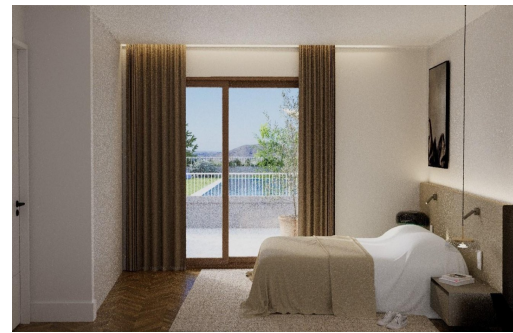

Ekskluzywne nowe apartamenty z widokiem na winnice w Hondón de las Nieves. Nowoczesne domy w wyjątkowym otoczeniu przyrody. Odkryj nową inwestycję mieszkaniową w Hondón de las Nieves, uroczej wiosce położonej w pięknej dolinie otoczonej gajami oliwnymi i migdałowymi. Osiedle oferuje 15 ekskluzywnych domów z 2 i 3 sypialniami, zaprojektowanych z myślą o maksymalnym komforcie, efektywności energetycznej i wspaniałych widokach na winnice Vinalopó. Położona w Vinalopó Medio, ta spokojna enklawa jest idealna dla osób poszukujących zrelaksowanego śródziemnomorskiego stylu życia, z łatwym dostępem do natury i wszystkich niezbędnych usług. Wysokiej jakości funkcje i nowoczesny design. Każde mieszkanie zostało zaprojektowane z najwyższej jakości materiałów i ma funkcjonalny układ. Przeronne i otwarte przestrzenie mieszkalne, idealne do nowoczesnego życia. W pełni wyposażone...

key features

- Sypialnie: 3
- Łazienki: 2
- Powierzchnia: 126m²
- Ocena energetyczna: B

Szczegóły oferty

- Air Conditioning: Pre-Installed
- Beach: 37000 Meters
- Communal Pool
- Double Bedrooms: 3
- Elevator/Lift
- Gated
- Location: Rural, Urbanisation
- Near Schools
- Number of Parking Spaces: 1
- Parking - Space
- Storage / Trastero
- Terrace: 28 Msq.
- Useable Build Space: 104 Msq.