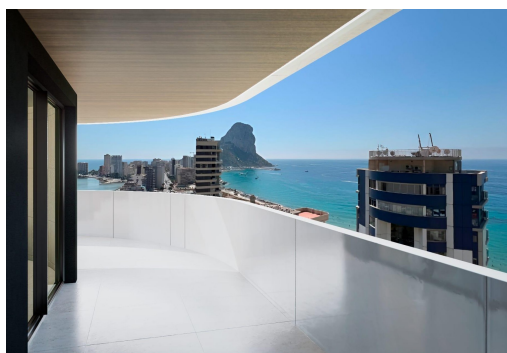

REF: RD-92136

Nowo zbudowane · Penthouse · Calpe

2 SYPIALNIE

2 ŁAZIENKI

167M²

0M²

TAK

B