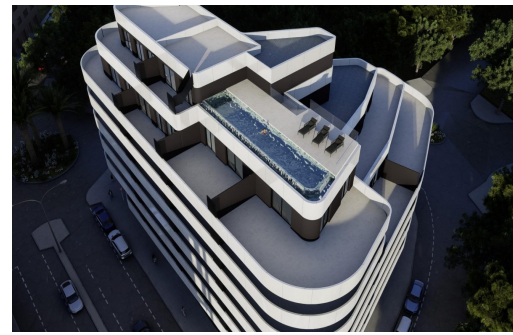

REF: RD-92136

Nowo zbudowane · Penthouse · Calpe

2 SYPIALNIE

2 ŁAZIENKI

167M²

0M²

TAK

B

Luksusowe apartamenty w Calpe tylko 3 minuty od plaży Ekskluzywne domy w samym sercu Costa Blanca Odkryj nowy sposób życia na Costa Blanca dzięki tej ekskluzywnej nowej inwestycji w Calpe. Kompleks ten oferuje 55 nowoczesnych mieszkań z 1, 2 i 3 sypialniami, zaprojektowanych tak, aby zapewnić idealną równowagę między elegancją, komfortem i funkcjonalnością. Położone zaledwie 400 metrów od plaży Arenal-Bol i charakterystycznego Peñón de Ifach, mieszkania te łączą uprzywilejowaną lokalizację z luksusowymi udogodnieniami, idealnymi zarówno do stałego zamieszkania, jak i inwestycji. Luksusowe udogodnienia dla ekskluzywnego stylu życia Ta inwestycja na nowo definiuje śródziemnomorski luksus, z nowoczesnymi obszarami wspólnymi zaprojektowanymi z myślą o dobrym samopoczuciu i komforcie mieszkańców: Basen bez krawędzi na dachu z zapierającym dech w piersiach panoramicznym wid...