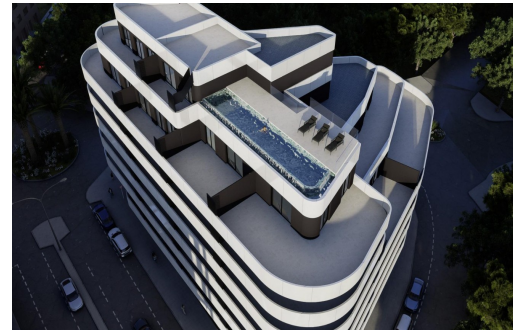

REF: RD-72355

Nueva construcción · Ático · Calpe

1 HABITACIONES

1 BAÑOS

112M<sup>2</sup>

0M<sup>2</sup>

SÍ

B

Apartamentos de Lujo en Calpe a Solo 3 Minutos de la Playa ☑️ Viviendas Exclusivas en el Corazón de la Costa Blanca ☑️ Descubra una nueva forma de vivir en la Costa Blanca con este exclusivo residencial de obra nueva en Calpe. Este complejo ofrece 55 apartamentos modernos de 1, 2 y 3 dormitorios, diseñados para ofrecer un equilibrio perfecto entre elegancia, confort y funcionalidad. ☑️ Ubicados a solo 400 metros de la playa de Arenal-Bol y del emblemático Peñón de Ifach, estos apartamentos combinan una ubicación privilegiada con instalaciones de lujo, ideales tanto para residencia habitual como para inversión. ☑️ Instalaciones Premium para un Estilo de Vida Exclusivo ☑️ Este residencial redefine el lujo mediterráneo, con modernas zonas comunes diseñadas para el bienestar y la comodidad de sus residentes: ☑️ Piscina infinity en la azotea con impresionantes vistas panorámicas. ☑️ Gimnasio y spa para el máximo c...

## Características

- Air Conditioning: Yes
- Beach: 400 Meters
- Communal Pool
- Double Bedrooms: 1
- Elevator/Lift
- Gated
- Gimnasio
- Jacuzzi
- Location: Coastal, Urbanisation
- Near Bus Route
- Near Commercial Center
- Near Schools
- Near Trees
- Parking - Space
- Terrace: 45 Msq.
- Useable Build Space: 66 Msq.