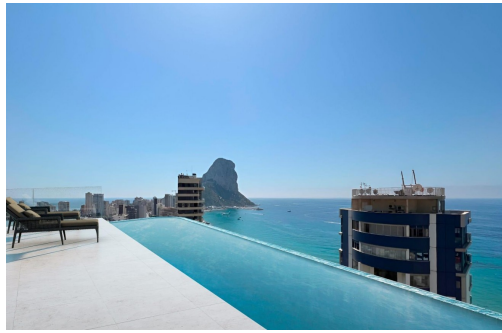

Apartamentos de Lujo en Calpe a Solo 3 Minutos de la Playa ☑️ Viviendas Exclusivas en el Corazón de la Costa Blanca ☑️ Descubra una nueva forma de vivir en la Costa Blanca con este exclusivo residencial de obra nueva en Calpe. Este complejo ofrece 55 apartamentos modernos de 1, 2 y 3 dormitorios, diseñados para ofrecer un equilibrio perfecto entre elegancia, confort y funcionalidad. ☑️ Ubicados a solo 400 metros de la playa de Arenal-Bol y del emblemático Peñón de Ifach, estos apartamentos combinan una ubicación privilegiada con instalaciones de lujo, ideales tanto para residencia habitual como para inversión. ☑️ Instalaciones Premium para un Estilo de Vida Exclusivo ☑️ Este residencial redefine el lujo mediterráneo, con modernas zonas comunes diseñadas para el bienestar y la comodidad de sus residentes: ☑️ Piscina infinity en la azotea con impresionantes vistas panorámicas. ☑️ Gimnasio y spa para el máximo c...