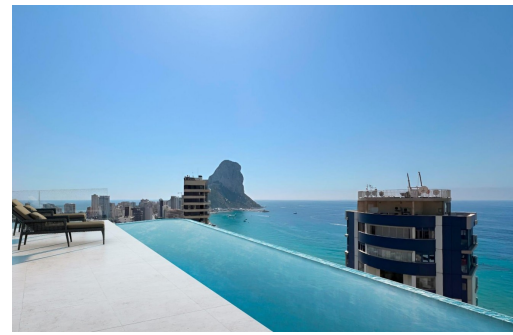

Apartamentos de Lujo en Calpe a Solo 3 Minutos de la Playa ☐ Viviendas Exclusivas en el Corazón de la Costa Blanca ☐ Descubra una nueva forma de vivir en la Costa Blanca con este exclusivo residencial de obra nueva en Calpe. Este complejo ofrece 55 apartamentos modernos de 1, 2 y 3 dormitorios, diseñados para ofrecer un equilibrio perfecto entre elegancia, confort y funcionalidad. ☐ Ubicados a solo 400 metros de la playa de Arenal-Bol y del emblemático Peñón de Ifach, estos apartamentos combinan una ubicación privilegiada con instalaciones de lujo, ideales tanto para residencia habitual como para inversión. ☐ Instalaciones Premium para un Estilo de Vida Exclusivo ☐ Este residencial redefine el lujo mediterráneo, con modernas zonas comunes diseñadas para el bienestar y la comodidad de sus residentes: ☐ Piscina infinity en la azotea con impresionantes vistas panorámicas. ☐ Gimnasio y spa para el máximo c...