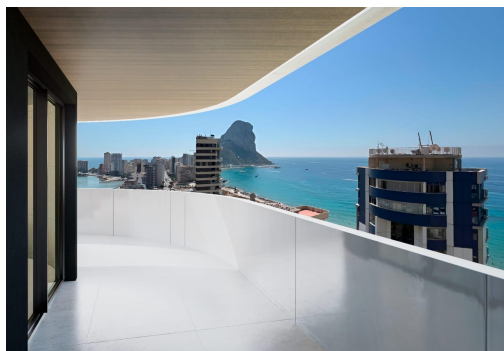

REF: RD-46570

Nueva construcción · Piso · Calpe

3 HABITACIONES

2 BAÑOS

154M²

0M²

SÍ

B