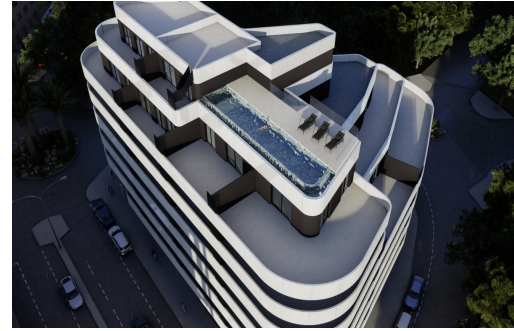

REF: RD-36923

Nueva construcción · Piso · Calpe

2 HABITACIONES

2 BAÑOS

105M<sup>2</sup>

0M<sup>2</sup>

SÍ

B

Apartamentos de Lujo en Calpe a Solo 3 Minutos de la Playa ☑☑ Viviendas Exclusivas en el Corazón de la Costa Blanca ☑ Descubra una nueva forma de vivir en la Costa Blanca con este exclusivo residencial de obra nueva en Calpe. Este complejo ofrece 55 apartamentos modernos de 1, 2 y 3 dormitorios, diseñados para ofrecer un equilibrio perfecto entre elegancia, confort y funcionalidad. ☑☑ Ubicados a solo 400 metros de la playa de Arenal-Bol y del emblemático Peñón de Ifach, estos apartamentos combinan una ubicación privilegiada con instalaciones de lujo, ideales tanto para residencia habitual como para inversión. ☑☑ Instalaciones Premium para un Estilo de Vida Exclusivo ☑ Este residencial redefine el lujo mediterráneo, con modernas zonas comunes diseñadas para el bienestar y la comodidad de sus residentes: ☑☑ Piscina infinity en la azotea con impresionantes vistas panorámicas. ☑ Gimnasio y spa para el máximo c...

## Características

- Air Conditioning: Yes
- Communal Pool
- Elevator/Lift
- Gimnasio
- Location: Coastal, Urbanisation
- Near Commercial Center
- Near Trees
- Terrace: 24 Msq.
- Beach: 400 Meters
- Double Bedrooms: 2
- Gated
- Jacuzzi
- Near Bus Route
- Near Schools
- Parking - Space
- Useable Build Space: 94 Msq.