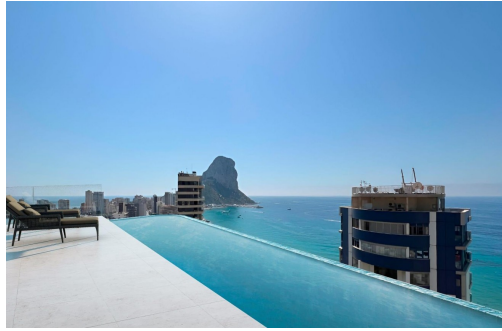

Apartamentos de Lujo en Calpe a Solo 3 Minutos de la Playa ☑☑ Viviendas Exclusivas en el Corazón de la Costa Blanca ☑ Descubra una nueva forma de vivir en la Costa Blanca con este exclusivo residencial de obra nueva en Calpe. Este complejo ofrece 55 apartamentos modernos de 1, 2 y 3 dormitorios, diseñados para ofrecer un equilibrio perfecto entre elegancia, confort y funcionalidad. ☑☑ Ubicados a solo 400 metros de la playa de Arenal-Bol y del emblemático Peñón de Ifach, estos apartamentos combinan una ubicación privilegiada con instalaciones de lujo, ideales tanto para residencia habitual como para inversión. ☑☑ Instalaciones Premium para un Estilo de Vida Exclusivo ☑ Este residencial redefine el lujo mediterráneo, con modernas zonas comunes diseñadas para el bienestar y la comodidad de sus residentes: ☑☑ Piscina infinity en la azotea con impresionantes vistas panorámicas. ☑ Gimnasio y spa para el máximo c...

## Características

- Air Conditioning: Yes
- Communal Pool
- Elevator/Lift
- Gimnasio
- Location: Coastal, Urbanisation
- Near Commercial Center
- Near Trees
- Terrace: 24 Msq.
- Beach: 400 Meters
- Double Bedrooms: 2
- Gated
- Jacuzzi
- Near Bus Route
- Near Schools
- Parking - Space
- Useable Build Space: 94 Msq.