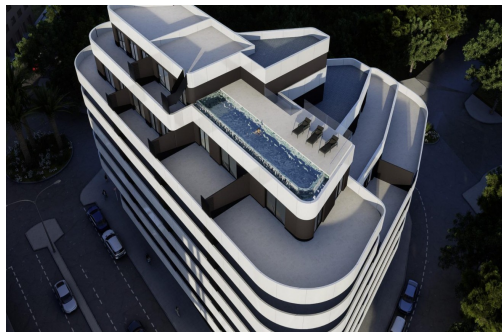

REF: RD-92985

Nueva construcción · Piso · Calpe

2 HABITACIONES

2 BAÑOS

111M²

0M²

SÍ

B

Apartamentos de Lujo en Calpe a Solo 3 Minutos de la Playa ☐☐ Viviendas Exclusivas en el Corazón de la Costa Blanca ☐ Descubra una nueva forma de vivir en la Costa Blanca con este exclusivo residencial de obra nueva en Calpe. Este complejo ofrece 55 apartamentos modernos de 1, 2 y 3 dormitorios, diseñados para ofrecer un equilibrio perfecto entre elegancia, confort y funcionalidad. ☐☐ Ubicados a solo 400 metros de la playa de Arenal-Bol y del emblemático Peñón de Ifach, estos apartamentos combinan una ubicación privilegiada con instalaciones de lujo, ideales tanto para residencia habitual como para inversión. ☐☐ Instalaciones Premium para un Estilo de Vida Exclusivo ☐ Este residencial redefine el lujo mediterráneo, con modernas zonas comunes diseñadas para el bienestar y la comodidad de sus residentes: ☐☐ Piscina infinity en la azotea con impresionantes vistas panorámicas. ☐ Gimnasio y spa para el máximo c...