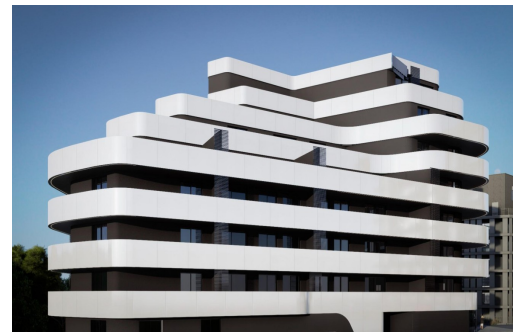

REF: RD-92985

Nueva construcción · Piso · Calpe

2 HABITACIONES

2 BAÑOS

111M²

0M²

SÍ

B

Apartamentos de Lujo en Calpe a Solo 3 Minutos de la Playa ☐☐ Viviendas Exclusivas en el Corazón de la Costa Blanca ☐ Descubra una nueva forma de vivir en la Costa Blanca con este exclusivo residencial de obra nueva en Calpe. Este complejo ofrece 55 apartamentos modernos de 1, 2 y 3 dormitorios, diseñados para ofrecer un equilibrio perfecto entre elegancia, confort y funcionalidad. ☐☐ Ubicados a solo 400 metros de la playa de Arenal-Bol y del emblemático Peñón de Ifach, estos apartamentos combinan una ubicación privilegiada con instalaciones de lujo, ideales tanto para residencia habitual como para inversión. ☐☐ Instalaciones Premium para un Estilo de Vida Exclusivo ☐ Este residencial redefine el lujo mediterráneo, con modernas zonas comunes diseñadas para el bienestar y la comodidad de sus residentes: ☐☐ Piscina infinity en la azotea con impresionantes vistas panorámicas. ☐ Gimnasio y spa para el máximo c...