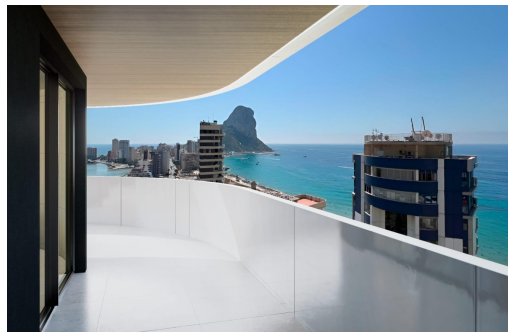

Apartamentos de Lujo en Calpe a Solo 3 Minutos de la Playa ☐☐ Viviendas Exclusivas en el Corazón de la Costa Blanca ☐ Descubra una nueva forma de vivir en la Costa Blanca con este exclusivo residencial de obra nueva en Calpe. Este complejo ofrece 55 apartamentos modernos de 1, 2 y 3 dormitorios, diseñados para ofrecer un equilibrio perfecto entre elegancia, confort y funcionalidad. ☐☐ Ubicados a solo 400 metros de la playa de Arenal-Bol y del emblemático Peñón de Ifach, estos apartamentos combinan una ubicación privilegiada con instalaciones de lujo, ideales tanto para residencia habitual como para inversión. ☐☐ Instalaciones Premium para un Estilo de Vida Exclusivo ☐ Este residencial redefine el lujo mediterráneo, con modernas zonas comunes diseñadas para el bienestar y la comodidad de sus residentes: ☐☐ Piscina infinity en la azotea con impresionantes vistas panorámicas. ☐ Gimnasio y spa para el máximo c...

Información clave

- Habitaciones: 2
- Baños: 2
- Construidos: 111m²
- Calificación energética: B

Características

- Beach: 400 Meters
- Communal Pool
- Double Bedrooms: 2
- Elevator/Lift
- Gated
- Gimnasio
- Jacuzzi
- Location: Coastal, Urbanisation
- Near Bus Route
- Near Commercial Center
- Near Schools
- Near Trees
- Parking - Space
- Terrace: 7 Msq.
- Useable Build Space: 104 Msq.