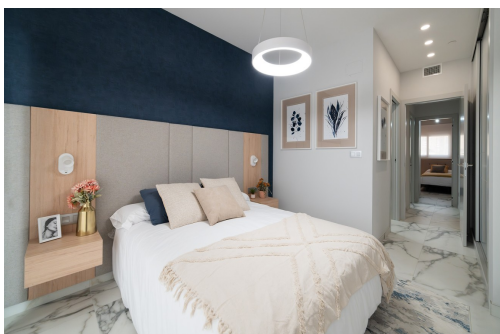

REF: TM-27610

Nueva construcción · Piso · Benidorm

2 HABITACIONES

2 BAÑOS

111M²

86M²

SÍ

EN PROCESO

Sunset Sailors by TM se encuentra en una zona privilegiada de la playa de Poniente, a tan solo 50 metros. La urbanización cuenta con un total de 286 viviendas con apartamentos de 1, 2, 3 y 4 dormitorios con impresionantes vistas al mar, y con unas amplias terrazas que te permitirán tener la sensación única de estar navegando desde tu casa. Las zonas comunes de Sunset Sailors by TM son la culminación perfecta para este residencial tan especial. Piscinas, una de ellas climatizable, jacuzzis, zona chill out, sala coworking, gimnasio panorámico, una gran zona deportiva con pista de padel, pista de tenis y pista multideporte, o incluso una sala de cine, son algunas de las amenities de las que podrás disfrutar si decides hacer de Sunset Sailors by TM tu nuevo hogar.