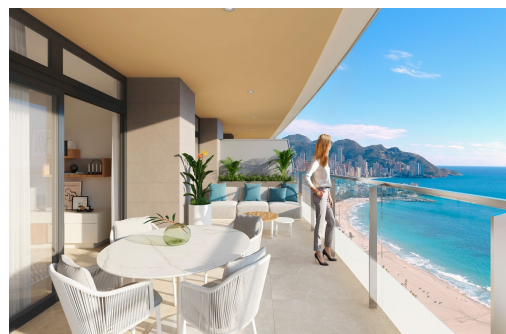

Sunset Sailors by TM se encuentra en una zona privilegiada de la playa de Poniente, a tan solo 50 metros. La urbanización cuenta con un total de 286 viviendas con apartamentos de 1, 2, 3 y 4 dormitorios con impresionantes vistas al mar, y con unas amplias terrazas que te permitirán tener la sensación única de estar navegando desde tu casa. Las zonas comunes de Sunset Sailors by TM son la culminación perfecta para este residencial tan especial. Piscinas, una de ellas climatizable, jacuzzis, zona chill out, sala coworking, gimnasio panorámico, una gran zona deportiva con pista de padel, pista de tenis y pista multideporte, o incluso una sala de cine, son algunas de las amenities de las que podrás disfrutar si decides hacer de Sunset Sailors by TM tu nuevo hogar.