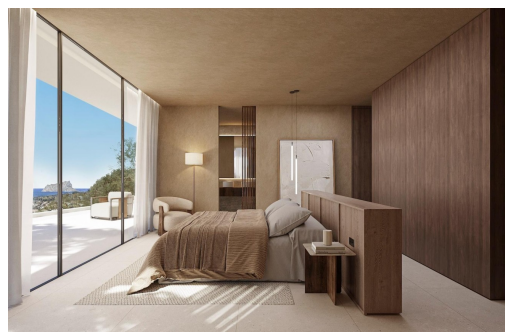

RÉE: RD-12542

Nouvelle construction · Villa · Benissa

4 CHAMBRES

4 NBR. SDB

502M²

1.017M²

OUI

B

Villa contemporaine de luxe avec vue panoramique sur la mer à Montemar, Benissa. Villa neuve exclusive à Benissa Costa. Située dans le prestigieux quartier résidentiel de Montemar, dans le quartier très prisé de San Jaime à Benissa, cette villa neuve exceptionnelle allie architecture contemporaine, élégance méditerranéenne et vues spectaculaires sur la mer. Implantée sur un terrain en hauteur offrant des vues panoramiques s'étendant de Moraira à Calpe, la propriété offre intimité, tranquillité et une connexion harmonieuse avec le paysage environnant. Benissa Costa est l'un des endroits les plus prisés de la Costa Blanca Nord, réputé pour ses magnifiques criques, ses paysages naturels, ses villas de luxe et son style de vie méditerranéen décontracté. La région bénéficie d'un excellent accès aux villes côtières voisines, aux restaurants gastronomiques, aux terrains de golf et aux ports de plaisance...

Principales caractéristiques

- Chambres: 4
- Construit: 502m²
- Énergie: B
- Nbr. Sdb: 4
- Terrain: 1.017m²

Les caractéristiques

- Beach: 2000 Meters
- Cour
- Elevator/Lift
- Laundry Room
- Near Commercial Center
- Near Trees
- Private Pool
- Storage / Trastero
- Chauffage central
- Double Bedrooms: 4
- Gated
- Location: Coastal, Urbanisation
- Near Schools
- Number of Parking Spaces: 2
- Space
- Terrace: 244 Msq.