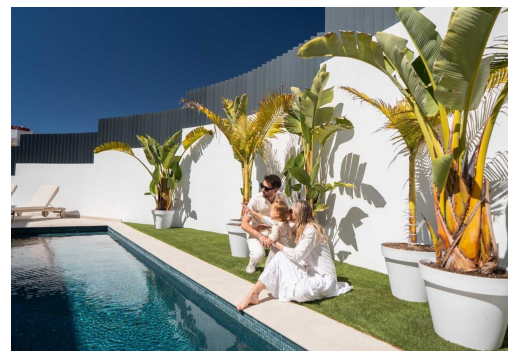

REF: SP-11351

Nueva construcción · Chalet · Benidorm

3 HABITACIONES

2 BAÑOS

204M²

500M²

SÍ

A