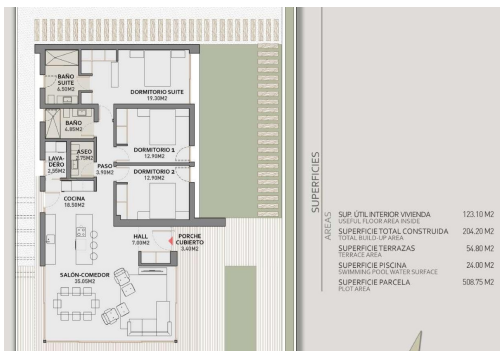

REF: SP-11351

Nueva construcción · Chalet · Benidorm

3 HABITACIONES

2 BAÑOS

204M²

500M²

SÍ

A

Villas de lujo de nueva construcción en Rincón de Loix, Benidorm, con piscina privada. Villas contemporáneas exclusivas en Benidorm. Descubra una excepcional promoción de 27 villas de lujo situadas en la prestigiosa zona de Rincón de Loix, en Benidorm. A solo 1 km del mar Mediterráneo y a poca distancia de todos los servicios cotidianos, este exclusivo proyecto residencial combina privacidad, diseño moderno y una ubicación inmejorable en la Costa Blanca. Benidorm es uno de los destinos más vibrantes y reconocidos internacionalmente de España, famoso por sus hermosas playas, su moderna infraestructura, sus opciones de ocio y su clima mediterráneo durante todo el año. Rincón de Loix es una de las zonas residenciales más codiciadas de la ciudad, que ofrece tranquilidad sin dejar de estar cerca de restaurantes, centros comerciales, colegios, campos de golf y locales de ocio. Villas modernas diseñadas para l...

Información clave

- Habitaciones: 3
- Construidos: 204m²
- Calificación energética: A
- Baños: 2
- Parcela: 500m²

Características

- Beach: 1000 Meters
- Double Bedrooms: 3
- Jardin
- Location: Coastal, Urbanisation
- Near Commercial Center
- Near Train Station
- Parking - Space
- Terrace: 54 Msq.
- Calefacción central
- Gated
- Laundry Room
- Near Bus Route
- Near Schools
- Number of Parking Spaces: 2
- Private Pool
- Toilet: 1