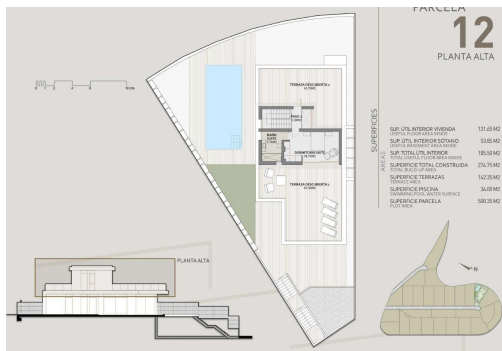

REF: SP-63614

Nueva construcción · Chalet · Benidorm

3 HABITACIONES

2 BAÑOS

274M<sup>2</sup>

500M<sup>2</sup>

SÍ

A

Villas de lujo de nueva construcción en Rincón de Loix, Benidorm, con piscina privada Villas contemporáneas exclusivas en Benidorm Descubra una excepcional promoción de 27 villas de lujo situadas en la prestigiosa zona de Rincón de Loix, en Benidorm. A solo 1 km del mar Mediterráneo y a poca distancia de todos los servicios cotidianos, este exclusivo proyecto residencial combina privacidad, diseño moderno y una ubicación inmejorable en la Costa Blanca. Benidorm es uno de los destinos más vibrantes y reconocidos internacionalmente de España, famoso por sus hermosas playas, su moderna infraestructura, sus opciones de ocio y su clima mediterráneo durante todo el año. Rincón de Loix es una de las zonas residenciales más codiciadas de la ciudad, que ofrece tranquilidad sin dejar de estar cerca de restaurantes, centros comerciales, colegios, campos de golf y locales de ocio. Villas modernas diseñadas para la vida mediterránea La pr...

## Características

- Beach: 1000 Meters
- Double Bedrooms: 3
- Jardin
- Location: Coastal, Urbanisation
- Near Commercial Center
- Near Train Station
- Parking - Space
- Storage / Trastero
- Calefacción central
- Gated
- Laundry Room
- Near Bus Route
- Near Schools
- Number of Parking Spaces: 2
- Private Pool
- Terrace: 120 Msq.