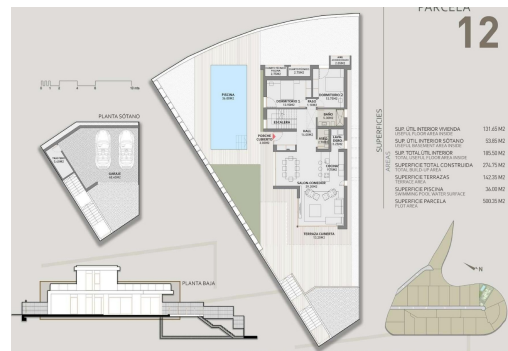

REF: SP-63614

Nueva construcción · Chalet · Benidorm

3 HABITACIONES

2 BAÑOS

274M<sup>2</sup>

500M<sup>2</sup>

SÍ

A

Villas de lujo de nueva construcción en Rincón de Loix, Benidorm, con piscina privada Villas contemporáneas exclusivas en Benidorm Descubra una excepcional promoción de 27 villas de lujo situadas en la prestigiosa zona de Rincón de Loix, en Benidorm. A solo 1 km del mar Mediterráneo y a poca distancia de todos los servicios cotidianos, este exclusivo proyecto residencial combina privacidad, diseño moderno y una ubicación inmejorable en la Costa Blanca. Benidorm es uno de los destinos más vibrantes y reconocidos internacionalmente de España, famoso por sus hermosas playas, su moderna infraestructura, sus opciones de ocio y su clima mediterráneo durante todo el año. Rincón de Loix es una de las zonas residenciales más codiciadas de la ciudad, que ofrece tranquilidad sin dejar de estar cerca de restaurantes, centros comerciales, colegios, campos de golf y locales de ocio. Villas modernas diseñadas para la vida mediterránea La pr...

## Características

- Beach: 1000 Meters
- Double Bedrooms: 3
- Jardin
- Location: Coastal, Urbanisation
- Near Commercial Center
- Near Train Station
- Parking - Space
- Storage / Trastero
- Calefacción central
- Gated
- Laundry Room
- Near Bus Route
- Near Schools
- Number of Parking Spaces: 2
- Private Pool
- Terrace: 120 Msq.